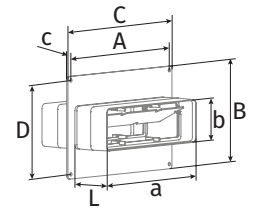

o **Flachkanalverbinder mit Montageplatte FVP**

- Verbindung von Flachkanälen **FK** mit gleicher Querschnittsgröße
- Abdeckung der Montageöffnungen und Verbindung mit der Wand
- Material: Kunststoff, weiß
- Direkter Anschluss an Lüftungsrohre
- Der integrierte Anschlag ermöglicht eine einfache Verbindung.
- Befestigung mit Schrauben an der Wand

Modell	a, mm	b, mm	c, mm	A, mm	B, mm	C, mm	D, mm	L, mm	Artikelnummer
BlauPlast FVP 110x55	110	55	2	141	154	154	141	65	auf Anfrage
BlauPlast FVP 204x60	204	60	3	229	154	242	141	92	auf Anfrage

o **Flachkanalverbinder mit Montageplatte und Rückschlagklappe FVPK**

- Verbindung von Flachkanälen **FK** mit gleicher Querschnittsgröße
- Abdeckung der Montageöffnungen und Verbindung mit der Wand
- Material: Kunststoff, weiß
- Direkter Anschluss an Lüftungsrohre
- Der integrierte Anschlag ermöglicht eine einfache Verbindung.
- Mit Rückschlagklappe zur Verhinderung von Luftrückstrom
- Befestigung mit Schrauben an der Wand