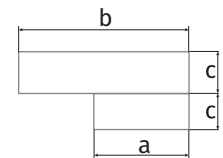

o **Reduzierung für Flachkanäle FS**

- Anschluss von Flachkanälen mit verschiedenen Querschnittsgrößen
- Material: Kunststoff, weiß