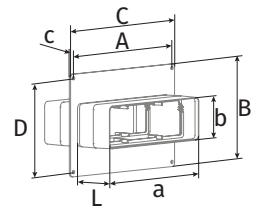

o **Flachkanalverbinder mit Montageplatte FVP**

- Verbindung von Flachkanälen **FK** mit gleicher Querschnittsgröße
- Abdeckung der Montageöffnungen und Verbindung mit der Wand
- Material: Kunststoff, weiß
- Direkter Anschluss an Lüftungsrohre
- Der integrierte Anschlag ermöglicht eine einfache Verbindung.
- Befestigung mit Schrauben an der Wand

Modell	a, mm	b, mm	c, mm	A, mm	B, mm	C, mm	D, mm	L, mm	Artikelnummer
BlauPlast FVP 110x55	110	55	2	141	154	154	141	65	auf Anfrage
BlauPlast FVP 204x60	204	60	3	229	154	242	141	92	auf Anfrage

o **Flachkanalverbinder mit Montageplatte und Rückschlagklappe FVPK**

- Verbindung von Flachkanälen **FK** mit gleicher Querschnittsgröße
- Abdeckung der Montageöffnungen und Verbindung mit der Wand
- Material: Kunststoff, weiß
- Direkter Anschluss an Lüftungsrohre
- Der integrierte Anschlag ermöglicht eine einfache Verbindung.
- Mit Rückschlagklappe zur Verhinderung von Luftrückstrom
- Befestigung mit Schrauben an der Wand