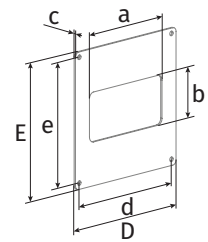

o **Flachkanalverbinder mit Montageplatte FVP**

- Verbindung von Flachkanälen **FK** mit gleicher Querschnittsgröße
- Abdeckung der Montageöffnungen und Verbindung mit der Wand
- Material: Kunststoff, weiß
- Direkter Anschluss an Lüftungsrohre
- Der integrierte Anschlag ermöglicht eine einfache Verbindung.
- Befestigung mit Schrauben an der Wand

Modell	a, mm	b, mm	c, mm	A, mm	B, mm	C, mm	D, mm	L, mm	Artikelnummer
BlauPlast FVP 110x55	110	55	2	141	154	154	141	65	auf Anfrage
BlauPlast FVP 204x60	204	60	3	229	154	242	141	92	auf Anfrage

o **Flachkanalverbinder mit Montageplatte und Rückschlagklappe FVPK**

- Verbindung von Flachkanälen **FK** mit gleicher Querschnittsgröße
- Abdeckung der Montageöffnungen und Verbindung mit der Wand
- Material: Kunststoff, weiß
- Direkter Anschluss an Lüftungsrohre
- Der integrierte Anschlag ermöglicht eine einfache Verbindung.
- Mit Rückschlagklappe zur Verhinderung von Luftrückstrom
- Befestigung mit Schrauben an der Wand

Modell	a, mm	b, mm	c, mm	A, mm	B, mm	C, mm	D, mm	L, mm	Artikelnummer
BlauPlast FVPK 110x55	110	55	2	141	154	154	141	65	auf Anfrage
BlauPlast FVPK 204x60	204	60	3	229	154	242	141	92	auf Anfrage

o **Wandplatte für Flachkanäle WP**

- Anschluss der Luftkanäle an Lüftungsschächte
- Abdeckung von Montageöffnungen
- Material: Kunststoff, weiß
- Befestigung mit Schrauben an der Wand

Modell	a, mm	b, mm	c, mm	d, mm	e, mm	D, mm	E, mm	Artikelnummer
BlauPlast WP 110x55	111	56	2	141	141	154	154	auf Anfrage
BlauPlast WP 204x60	205	61	3	229	141	242	154	auf Anfrage

o **Reduzierung für Flachkanäle FS**

- Anschluss von Flachkanälen mit verschiedenen Querschnittsgrößen
- Material: Kunststoff, weiß

Modell	a, mm	b, mm	c, mm	Artikelnummer
BlauPlast FS 110x54/204x60	60x204	55x110	30	auf Anfrage