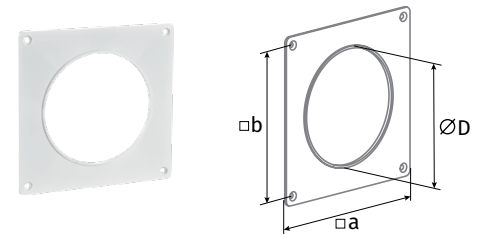

Пластина настенная для круглых каналов WP

- Для подсоединения каналов к вентиляционным отверстиям (шахтам).
- Декорирование монтажных отверстий.
- Изготовлен из белого пластика.
- Крепление к поверхности с помощью шурупов.

Модель	Ø D, мм	a (габаритные размеры), мм	b (монтажные размеры), мм
Blauplast WP 100	103	150	134
Blauplast WP 125	128	170	154
Blauplast WP 150	151	204	188
Blauplast WP 200	204	250	230