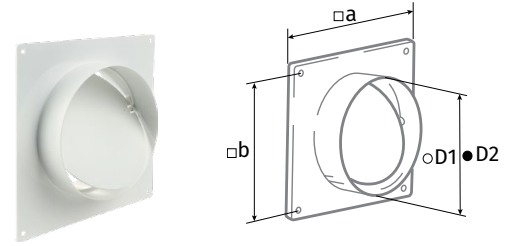

## СИСТЕМА ПЛАСТИКОВЫХ КРУГЛЫХ ПВХ-КАНАЛОВ

### Соединитель круглых каналов с пластиной и клапаном RVPK

- Для монтажа воздуховодов.
- Изготовлен из белого пластика.
- Крепление на стену или потолок с помощью шурупов.
- Клапан предотвращает обратный поток воздуха.

### Пластина настенная для круглых каналов WP

- Для подсоединения каналов к вентиляционным отверстиям (шахтам).
- Декорирование монтажных отверстий.
- Изготовлен из белого пластика.
- Крепление к поверхности с помощью шурупов.

### Редуктор круглых каналов универсальный RS

- Для соединения круглых каналов RR разных диаметров.
- Изготовлен из белого пластика.

| Модель               | Ø D2 (внутр.), мм | Ø D1 (нар.), мм | Ø D3 (внутр.), мм | Ø D4 (нар.), мм | L (длина), мм |
|----------------------|-------------------|-----------------|-------------------|-----------------|---------------|
| Blauplast RS 80/100  | 100               | 103             | 76                | 80              | 60            |
| Blauplast RS 100/125 | 125               | 129             | 96                | 100             | 60            |
| Blauplast RS 100/150 | 150               | 154             | 98,5              | 100             | 96            |
| Blauplast RS 100/120 | 120               | 124             | 98,5              | 99              | 60            |
| Blauplast RS 125/150 | 150               | 154             | 121               | 125             | 60            |
| Blauplast RS 150/200 | 200               | 204             | 146               | 150             | 71            |