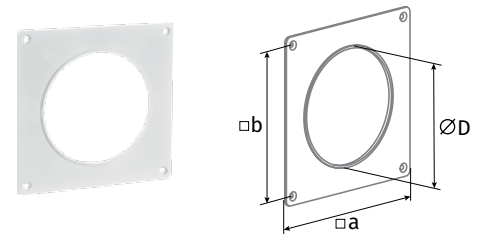

BLAUPLAST

СИСТЕМА ПЛАСТИКОВЫХ КРУГЛЫХ ПВХ-КАНАЛОВ

Соединитель круглых каналов с пластиной и клапаном RVPK

- Для монтажа воздуховодов.
- Изготовлен из белого пластика.
- Крепление на стену или потолок с помощью шурупов.
- Клапан предотвращает обратный поток воздуха.

Модель	Ø D1 (внутр.)	Ø D2 (нар.)	a (габаритные размеры)	b (монтажные размеры)
BlauPlast RVPK 100	100 мм	103 мм	150 × 150 мм	134 × 134 мм
BlauPlast RVPK 125	125 мм	128 мм	170 × 170 мм	154 × 154 мм
BlauPlast RVPK 150	150 мм	153 мм	204 × 204 мм	188 × 188 мм
BlauPlast RVPK 200	200 мм	203 мм	250 × 250 мм	230 × 230 мм

Пластина настенная для круглых каналов WP

- Для подсоединения каналов к вентиляционным отверстиям (шахтам).
- Декорирование монтажных отверстий.
- Изготовлен из белого пластика.
- Крепление к поверхности с помощью шурупов.

Редуктор круглых каналов универсальный RS

- Для соединения круглых каналов RR разных диаметров.
- Изготовлен из белого пластика.

Модель	Ø D2 (внутр.)	Ø D1 (нар.)	Ø D3 (внутр.)	Ø D4 (нар.)	L (длина)
BlauPlast RS 80/100	100 мм	103 мм	76 мм	80 мм	60 мм
BlauPlast RS 100/125	125 мм	129 мм	96 мм	100 мм	60 мм
BlauPlast RS 100/150	150 мм	154 мм	98,5 мм	100 мм	96 мм
BlauPlast RS 100/120	120 мм	124 мм	98,5 мм	99 мм	60 мм
BlauPlast RS 125/150	150 мм	154 мм	121 мм	125 мм	60 мм
BlauPlast RS 150/200	200 мм	204 мм	146 мм	150 мм	71 мм