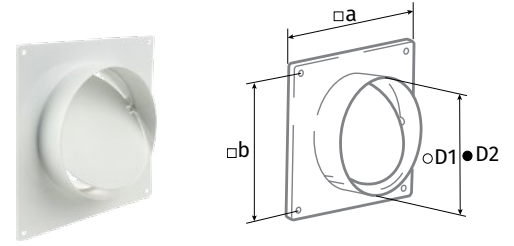

BLAUPLAST

СИСТЕМА ПЛАСТИКОВЫХ КРУГЛЫХ ПВХ-КАНАЛОВ

Соединитель круглых каналов с пластиной и клапаном RVPK

- Для монтажа воздуховодов.
- Изготовлен из белого пластика.
- Крепление на стену или потолок с помощью шурупов.
- Клапан предотвращает обратный поток воздуха.

Модель	Ø D1 (внутр.)	Ø D2 (нар.)	a (габаритные размеры)	b (монтажные размеры)
BlauPlast RVPK 100	100 мм	103 мм	150 × 150 мм	134 × 134 мм
BlauPlast RVPK 125	125 мм	128 мм	170 × 170 мм	154 × 154 мм
BlauPlast RVPK 150	150 мм	153 мм	204 × 204 мм	188 × 188 мм
BlauPlast RVPK 200	200 мм	203 мм	250 × 250 мм	230 × 230 мм

Пластина настенная для круглых каналов WP

- Для подсоединения каналов к вентиляционным отверстиям (шахтам).
- Декорирование монтажных отверстий.
- Изготовлен из белого пластика.
- Крепление к поверхности с помощью шурупов.

Редуктор круглых каналов универсальный RS

- Для соединения круглых каналов RR разных диаметров.
- Изготовлен из белого пластика.

Модель	Ø D2 (внутр.)	Ø D1 (нар.)	Ø D3 (внутр.)	Ø D4 (нар.)	L (длина)
BlauPlast RS 80/100	100 мм	103 мм	76 мм	80 мм	60 мм
BlauPlast RS 100/125	125 мм	129 мм	96 мм	100 мм	60 мм
BlauPlast RS 100/150	150 мм	154 мм	98,5 мм	100 мм	96 мм
BlauPlast RS 100/120	120 мм	124 мм	98,5 мм	99 мм	60 мм
BlauPlast RS 125/150	150 мм	154 мм	121 мм	125 мм	60 мм
BlauPlast RS 150/200	200 мм	204 мм	146 мм	150 мм	71 мм