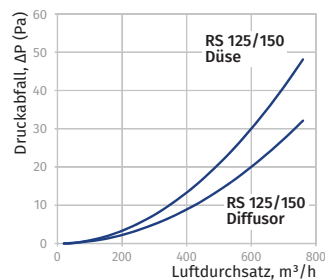

o Wandplatte für Rundrohre WP

- Anschluss von Lüftungsrohren an Lüftungsschächte
- Abdeckung von Montageöffnungen
- Material: Kunststoff, weiß
- Befestigung mit Schrauben an der Wand mit Schrauben

Modell	Ø D, mm	a, mm (Außenabmessungen)	b, mm (Montageabmessungen)	Artikelnummer
BlauPlast WP 100	103	150	134	auf Anfrage
BlauPlast WP 125	128	170	154	auf Anfrage
BlauPlast WP 150	151	204	188	auf Anfrage

o Reduzierstück RS

- Verbindung von Lüftungsrohren RR mit verschiedenen Durchmessern
- Material: Kunststoff, weiß

Modell	Ø D2, mm (innen)	Ø D1, mm (außen)	Ø D3, mm (innen)	Ø D4, mm (außen)	L, mm (Länge)	Artikelnummer
BlauPlast RS 80/100	100	103	76	80	60	8025136
BlauPlast RS 100/125	125	129	96	100	60	8025099
BlauPlast RS 100/150	150	154	98,5	100	96	auf Anfrage
BlauPlast RS 100/120	120	124	98,5	99	60	auf Anfrage
BlauPlast RS 125/150	150	154	121	125	60	8025112