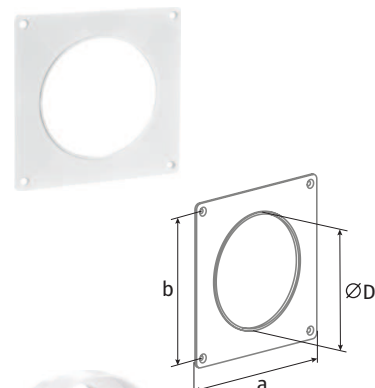

o Rohr-Verbindungselemente mit Anschlussplatte und Rückschlagklappe RVPK

- Für die Montage von Lüftungsrohren
- Material: Kunststoff, weiß
- Befestigung mit Schrauben an Wand oder Decke
- Klappe zur Verhinderung von Luftrückstrom

Modell	Ø D1, mm (Innen)	Ø D2, mm (Außen)	a, mm (Außenabmessungen)	b, mm (Montageabmessungen)	Artikelnummer
BlauPlast RVPK 100	100	103	150x150	134x134	8025372
BlauPlast RVPK 125	125	128	170x170	154x154	8025396
BlauPlast RVPK 150	150	153	204x204	188x188	8025419

o Wandplatte für Rundrohre WP

- Anschluss von Lüftungsrohren an Lüftungsschächte
- Abdeckung von Montageöffnungen
- Material: Kunststoff, weiß
- Befestigung mit Schrauben an der Wand mit Schrauben

Modell	Ø D, mm	a, mm (Außenabmessungen)	b, mm (Montageabmessungen)	Artikelnummer
BlauPlast WP 100	103	150	134	auf Anfrage
BlauPlast WP 125	128	170	154	auf Anfrage
BlauPlast WP 150	151	204	188	auf Anfrage

o Reduzierstück RS

- Verbindung von Lüftungsrohren RR mit verschiedenen Durchmessern
- Material: Kunststoff, weiß

Modell	Ø D2, mm (innen)	Ø D1, mm (außen)	Ø D3, mm (innen)	Ø D4, mm (außen)	L, mm (Länge)	Artikelnummer
BlauPlast RS 80/100	100	103	76	80	60	8025136
BlauPlast RS 100/125	125	129	96	100	60	8025099
BlauPlast RS 100/150	150	154	98,5	100	96	auf Anfrage
BlauPlast RS 100/120	120	124	98,5	99	60	auf Anfrage
BlauPlast RS 125/150	150	154	121	125	60	8025112