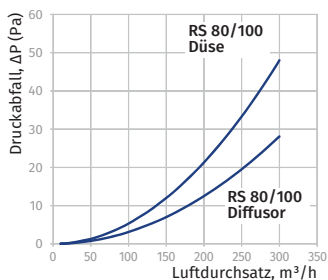

o Wandplatte für Rundrohre WP

- Anschluss von Lüftungsrohren an Lüftungsschächte
- Abdeckung von Montageöffnungen
- Material: Kunststoff, weiß
- Befestigung mit Schrauben an der Wand mit Schrauben

Modell	Ø D, mm	a, mm (Außenabmessungen)	b, mm (Montageabmessungen)	Artikelnummer
BlauPlast WP 100	103	150	134	auf Anfrage
BlauPlast WP 125	128	170	154	auf Anfrage
BlauPlast WP 150	151	204	188	auf Anfrage

o Reduzierstück RS

- Verbindung von Lüftungsrohren RR mit verschiedenen Durchmessern
- Material: Kunststoff, weiß

Modell	Ø D2, mm (innen)	Ø D1, mm (außen)	Ø D3, mm (innen)	Ø D4, mm (außen)	L, mm (Länge)	Artikelnummer
BlauPlast RS 80/100	100	103	76	80	60	8025136
BlauPlast RS 100/125	125	129	96	100	60	8025099
BlauPlast RS 100/150	150	154	98,5	100	96	auf Anfrage
BlauPlast RS 100/120	120	124	98,5	99	60	auf Anfrage
BlauPlast RS 125/150	150	154	121	125	60	8025112