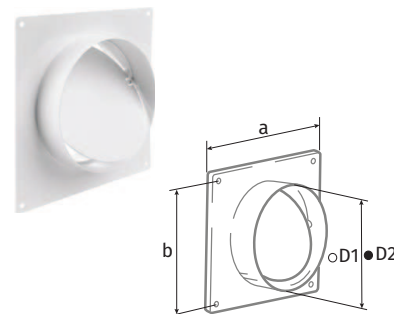

o Rohr-Verbindungselemente mit Anschlussplatte und Rückschlagklappe RVPK

- Für die Montage von Lüftungsrohren
- Material: Kunststoff, weiß
- Befestigung mit Schrauben an Wand oder Decke
- Klappe zur Verhinderung von Luftrückstrom

Modell	Ø D1, mm (Innen)	Ø D2, mm (Außen)	a, mm (Außenabmessungen)	b, mm (Montageabmessungen)	Artikelnummer
BlauPlast RVPK 100	100	103	150x150	134x134	8025372
BlauPlast RVPK 125	125	128	170x170	154x154	8025396
BlauPlast RVPK 150	150	153	204x204	188x188	8025419

o Wandplatte für Rundrohre WP

- Anschluss von Lüftungsrohren an Lüftungsschächte
- Abdeckung von Montageöffnungen
- Material: Kunststoff, weiß
- Befestigung mit Schrauben an der Wand mit Schrauben

Modell	Ø D, mm	a, mm (Außenabmessungen)	b, mm (Montageabmessungen)	Artikelnummer
BlauPlast WP 100	103	150	134	auf Anfrage
BlauPlast WP 125	128	170	154	auf Anfrage
BlauPlast WP 150	151	204	188	auf Anfrage

o Reduzierstück RS

- Verbindung von Lüftungsrohren RR mit verschiedenen Durchmessern
- Material: Kunststoff, weiß

Modell	Ø D2, mm (innen)	Ø D1, mm (außen)	Ø D3, mm (innen)	Ø D4, mm (außen)	L, mm (Länge)	Artikelnummer
BlauPlast RS 80/100	100	103	76	80	60	8025136
BlauPlast RS 100/125	125	129	96	100	60	8025099
BlauPlast RS 100/150	150	154	98,5	100	96	auf Anfrage
BlauPlast RS 100/120	120	124	98,5	99	60	auf Anfrage
BlauPlast RS 125/150	150	154	121	125	60	8025112