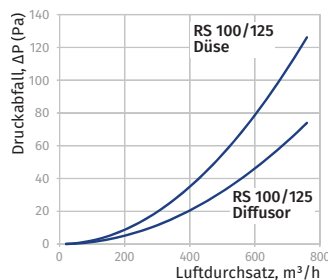

o Wandplatte für Rundrohre WP

- Anschluss von Lüftungsrohren an Lüftungsschächte
- Abdeckung von Montageöffnungen
- Material: Kunststoff, weiß
- Befestigung mit Schrauben an der Wand mit Schrauben

Modell	Ø D, mm	a, mm (Außenabmessungen)	b, mm (Montageabmessungen)	Artikelnummer
BlauPlast WP 100	103	150	134	auf Anfrage
BlauPlast WP 125	128	170	154	auf Anfrage
BlauPlast WP 150	151	204	188	auf Anfrage

o Reduzierstück RS

- Verbindung von Lüftungsrohren RR mit verschiedenen Durchmessern
- Material: Kunststoff, weiß

Modell	Ø D2, mm (innen)	Ø D1, mm (außen)	Ø D3, mm (innen)	Ø D4, mm (außen)	L, mm (Länge)	Artikelnummer
BlauPlast RS 80/100	100	103	76	80	60	8025136
BlauPlast RS 100/125	125	129	96	100	60	8025099
BlauPlast RS 100/150	150	154	98,5	100	96	auf Anfrage
BlauPlast RS 100/120	120	124	98,5	99	60	auf Anfrage
BlauPlast RS 125/150	150	154	121	125	60	8025112