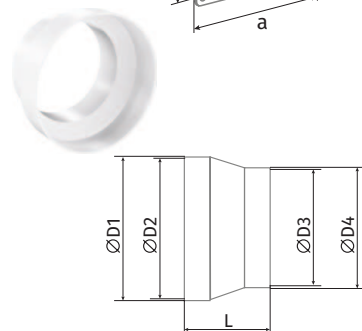

o Rohr-Verbindungselemente mit Anschlussplatte und Rückschlagklappe RVPK

- Für die Montage von Lüftungsrohren
- Material: Kunststoff, weiß
- Befestigung mit Schrauben an Wand oder Decke
- Klappe zur Verhinderung von Luftrückstrom

Modell	Ø D1, mm (Innen)	Ø D2, mm (Außen)	a, mm (Außenabmessungen)	b, mm (Montageabmessungen)	Artikelnummer
BlauPlast RVPK 100	100	103	150x150	134x134	8025372
BlauPlast RVPK 125	125	128	170x170	154x154	8025396
BlauPlast RVPK 150	150	153	204x204	188x188	8025419

o Wandplatte für Rundrohre WP

- Anschluss von Lüftungsrohren an Lüftungsschächte
- Abdeckung von Montageöffnungen
- Material: Kunststoff, weiß
- Befestigung mit Schrauben an der Wand mit Schrauben

Modell	Ø D, mm	a, mm (Außenabmessungen)	b, mm (Montageabmessungen)	Artikelnummer
BlauPlast WP 100	103	150	134	auf Anfrage
BlauPlast WP 125	128	170	154	auf Anfrage
BlauPlast WP 150	151	204	188	auf Anfrage

o Reduzierstück RS

- Verbindung von Lüftungsrohren RR mit verschiedenen Durchmessern
- Material: Kunststoff, weiß

Modell	Ø D2, mm (innen)	Ø D1, mm (außen)	Ø D3, mm (innen)	Ø D4, mm (außen)	L, mm (Länge)	Artikelnummer
BlauPlast RS 80/100	100	103	76	80	60	8025136
BlauPlast RS 100/125	125	129	96	100	60	8025099
BlauPlast RS 100/150	150	154	98,5	100	96	auf Anfrage
BlauPlast RS 100/120	120	124	98,5	99	60	auf Anfrage
BlauPlast RS 125/150	150	154	121	125	60	8025112