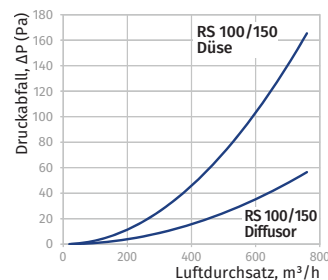

o Wandplatte für Rundrohre WP

- Anschluss von Lüftungsrohren an Lüftungsschächte
- Abdeckung von Montageöffnungen
- Material: Kunststoff, weiß
- Befestigung mit Schrauben an der Wand mit Schrauben

Modell	Ø D, mm	a, mm (Außenabmessungen)	b, mm (Montageabmessungen)	Artikelnummer
BlauPlast WP 100	103	150	134	auf Anfrage
BlauPlast WP 125	128	170	154	auf Anfrage
BlauPlast WP 150	151	204	188	auf Anfrage

o Reduzierstück RS

- Verbindung von Lüftungsrohren RR mit verschiedenen Durchmessern
- Material: Kunststoff, weiß

Modell	Ø D2, mm (innen)	Ø D1, mm (außen)	Ø D3, mm (innen)	Ø D4, mm (außen)	L, mm (Länge)	Artikelnummer
BlauPlast RS 80/100	100	103	76	80	60	8025136
BlauPlast RS 100/125	125	129	96	100	60	8025099
BlauPlast RS 100/150	150	154	98,5	100	96	auf Anfrage
BlauPlast RS 100/120	120	124	98,5	99	60	auf Anfrage
BlauPlast RS 125/150	150	154	121	125	60	8025112