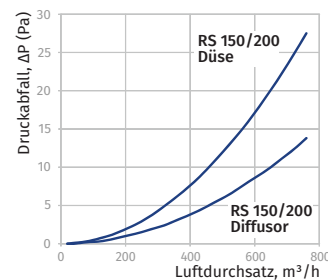

o Wandplatte für Rundrohre WP

- Anschluss von Lüftungsrohren an Lüftungsschächte
- Abdeckung von Montageöffnungen
- Material: Kunststoff, weiß
- Befestigung mit Schrauben an der Wand mit Schrauben

Modell	Ø D, mm	a, mm (Außenabmessungen)	b, mm (Montageabmessungen)	Artikelnummer
BlauPlast WP 100	103	150	134	auf Anfrage
BlauPlast WP 125	128	170	154	auf Anfrage
BlauPlast WP 150	151	204	188	auf Anfrage

o Reduzierstück RS

- Verbindung von Lüftungsrohren RR mit verschiedenen Durchmessern
- Material: Kunststoff, weiß

Modell	Ø D2, mm (innen)	Ø D1, mm (außen)	Ø D3, mm (innen)	Ø D4, mm (außen)	L, mm (Länge)	Artikelnummer
BlauPlast RS 80/100	100	103	76	80	60	8025136
BlauPlast RS 100/125	125	129	96	100	60	8025099
BlauPlast RS 100/150	150	154	98,5	100	96	auf Anfrage
BlauPlast RS 100/120	120	124	98,5	99	60	auf Anfrage
BlauPlast RS 125/150	150	154	121	125	60	8025112