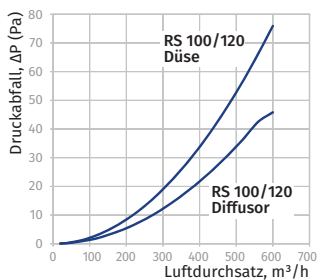

o Wandplatte für Rundrohre WP

- Anschluss von Lüftungsrohren an Lüftungsschächte
- Abdeckung von Montageöffnungen
- Material: Kunststoff, weiß
- Befestigung mit Schrauben an der Wand mit Schrauben

Modell	Ø D, mm	a, mm (Außenabmessungen)	b, mm (Montageabmessungen)	Artikelnummer
BlauPlast WP 100	103	150	134	auf Anfrage
BlauPlast WP 125	128	170	154	auf Anfrage
BlauPlast WP 150	151	204	188	auf Anfrage

o Reduzierstück RS

- Verbindung von Lüftungsrohren RR mit verschiedenen Durchmessern
- Material: Kunststoff, weiß

Modell	Ø D2, mm (innen)	Ø D1, mm (außen)	Ø D3, mm (innen)	Ø D4, mm (außen)	L, mm (Länge)	Artikelnummer
BlauPlast RS 80/100	100	103	76	80	60	8025136
BlauPlast RS 100/125	125	129	96	100	60	8025099
BlauPlast RS 100/150	150	154	98,5	100	96	auf Anfrage
BlauPlast RS 100/120	120	124	98,5	99	60	auf Anfrage
BlauPlast RS 125/150	150	154	121	125	60	8025112