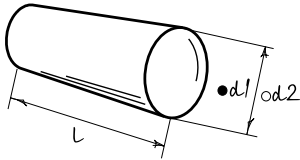

### ■ Lüftungsrohre RR

- Material: PVC weiß

Modell	Innen $\varnothing$ (●d1)	Außen $\varnothing$ (○d2)	Länge (l)
BlauPlast RR 100/0,5	ø100 mm	ø103 mm	0,5 m
BlauPlast RR 100/1	ø100 mm	ø103 mm	1,0 m
BlauPlast RR 100/1,5	ø100 mm	ø103 mm	1,5 m
BlauPlast RR 125/0,5	ø125 mm	ø128 mm	0,5 m
BlauPlast RR 125/1	ø125 mm	ø128 mm	1,0 m
BlauPlast RR 125/1,5	ø125 mm	ø128 mm	1,5 m
BlauPlast RR 150/0,5	ø150 mm	ø153 mm	0,5 m
BlauPlast RR 150/1	ø150 mm	ø153 mm	1,0 m
BlauPlast RR 150/1,5	ø150 mm	ø153 mm	1,5 m

### ■ Teleskoprohr RTR

- Material: PVC weiß
- Ausziehbares Rohr

Modell	Innenrohr		Aussenrohr		Länge (l)
	Innen $\varnothing$ (●d1)	Aussen $\varnothing$ (○d2)	Innen $\varnothing$ (●d3)	Aussen $\varnothing$ (○d4)	
BlauPlast RTR 100/0,35-0,5	ø100 mm	ø103 mm	ø104 mm	ø107 mm	0,35-0,5 m
BlauPlast RTR 100/0,5-1	ø100 mm	ø103 mm	ø104 mm	ø107 mm	0,5-1 m
BlauPlast RTR 125/0,35-0,5	ø125 mm	ø128 mm	ø129 mm	ø132 mm	0,35-0,5 m
BlauPlast RTR 125/0,5-1	ø125 mm	ø128 mm	ø129 mm	ø132 mm	0,5-1 m
BlauPlast RTR 150/0,35-0,5	ø150 mm	ø153 mm	ø154 mm	ø157 mm	0,35-0,5 m
BlauPlast RTR 150/0,5-1	ø150 mm	ø153 mm	ø154 mm	ø157 mm	0,5-1 m

### ■ Rohr-Verbindungswinkel RB

- Material: Polystyrol weiß
- Direkte Verbindung mit Rohrkanälen RR

Modell	Innen $\varnothing$ (●d1)	Außen $\varnothing$ (○d2)	Höhe (h)
BlauPlast RB 100/90°	$\varnothing 97$ mm	$\varnothing 100$ mm	137 mm
BlauPlast RB 125/90°	$\varnothing 122$ mm	$\varnothing 125$ mm	164 mm
BlauPlast RB 150/90°	$\varnothing 147$ mm	$\varnothing 150$ mm	189 mm

Modell	Innen $\varnothing$ (●d1)	Außen $\varnothing$ (○d2)	Außenmaße (□a)	Montagemaße (□b)
BlauPlast RVPK 100	$\varnothing 100$ mm	$\varnothing 103$ mm	150 mm x 150 mm	134 mm x 134 mm
BlauPlast RVPK 125	$\varnothing 125$ mm	$\varnothing 128$ mm	170 mm x 170 mm	154 mm x 154 mm
BlauPlast RVPK 150	$\varnothing 150$ mm	$\varnothing 153$ mm	204 mm x 204 mm	188 mm x 188 mm