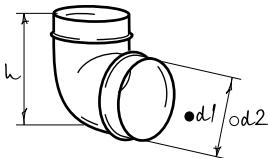

### ■ Teleskoprohr RTR

- Material: PVC weiß
- Ausziehbares Rohr

Modell	Innenrohr		Aussenrohr		Länge (l)
	Innen $\varnothing$ (●d1)	Aussen $\varnothing$ (○d2)	Innen $\varnothing$ (●d3)	Aussen $\varnothing$ (○d4)	
BlauPlast RTR 100/0,35-0,5	ø100 mm	ø103 mm	ø104 mm	ø107 mm	0,35-0,5 m
BlauPlast RTR 100/0,5-1	ø100 mm	ø103 mm	ø104 mm	ø107 mm	0,5-1 m
BlauPlast RTR 125/0,35-0,5	ø125 mm	ø128 mm	ø129 mm	ø132 mm	0,35-0,5 m
BlauPlast RTR 125/0,5-1	ø125 mm	ø128 mm	ø129 mm	ø132 mm	0,5-1 m
BlauPlast RTR 150/0,35-0,5	ø150 mm	ø153 mm	ø154 mm	ø157 mm	0,35-0,5 m
BlauPlast RTR 150/0,5-1	ø150 mm	ø153 mm	ø154 mm	ø157 mm	0,5-1 m

### ■ Rohr-Verbindungsstücke RV

- Material: Polystyrol weiß
- Direkte Verbindung mit Lüftungsrohren RR

Modell	Innen $\varnothing$ (●d1)	Außen $\varnothing$ (○d2)	Länge (l)
BlauPlast RV 100	ø98 mm	ø100 mm	62 mm
BlauPlast RV 125	ø123 mm	ø125 mm	62 mm
BlauPlast RV 150	ø148 mm	ø150 mm	62 mm

### ■ Verbindungselemente für flexible Rohre RSV

- Material: Polystyrol weiß
- Direkte Verbindung mit Rohrkanälen über RV-Verbinder

Modell	Innen $\varnothing$ (●d1)	Außen $\varnothing$ (○d2)	Länge (l)
BlauPlast RSV 100	$\varnothing 100$ mm	$\varnothing 103$ mm	60 mm
BlauPlast RSV 125	$\varnothing 125$ mm	$\varnothing 128$ mm	60 mm
BlauPlast RSV 150	$\varnothing 150$ mm	$\varnothing 153$ mm	60 mm

### ■ Rohr-Verbindungswinkel RB

- Material: Polystyrol weiß
- Direkte Verbindung mit Rohrkanälen RR

Modell	Innen $\varnothing$ (●d1)	Außen $\varnothing$ (○d2)	Höhe (h)
BlauPlast RB 100/90°	$\varnothing 97$ mm	$\varnothing 100$ mm	137 mm
BlauPlast RB 125/90°	$\varnothing 122$ mm	$\varnothing 125$ mm	164 mm
BlauPlast RB 150/90°	$\varnothing 147$ mm	$\varnothing 150$ mm	189 mm