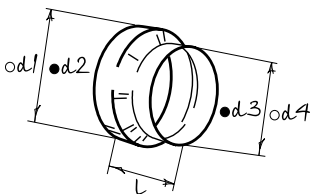

■ Rohr-Reduzierstücke RS

- ☐ Material: Polystyrol weiß
- ☐ Für die Verbindung von runden Lüftungsrohren **RS** mit verschiedenen Durchmessern