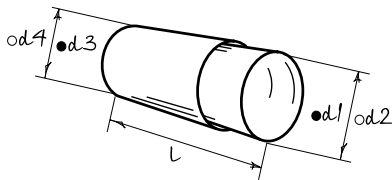

### ■ Lüftungsrohre RR

- Material: PVC weiß

Modell	Innen $\varnothing$ (●d1)	Außen $\varnothing$ (○d2)	Länge (l)
BlauPlast RR 100/0,5	ø100 mm	ø103 mm	0,5 m
BlauPlast RR 100/1	ø100 mm	ø103 mm	1,0 m
BlauPlast RR 100/1,5	ø100 mm	ø103 mm	1,5 m
BlauPlast RR 125/0,5	ø125 mm	ø128 mm	0,5 m
BlauPlast RR 125/1	ø125 mm	ø128 mm	1,0 m
BlauPlast RR 125/1,5	ø125 mm	ø128 mm	1,5 m
BlauPlast RR 150/0,5	ø150 mm	ø153 mm	0,5 m
BlauPlast RR 150/1	ø150 mm	ø153 mm	1,0 m
BlauPlast RR 150/1,5	ø150 mm	ø153 mm	1,5 m

### ■ Teleskoprohr RTR

- Material: PVC weiß
- Ausziehbares Rohr

Modell	Innenrohr		Aussenrohr		Länge (l)
	Innen $\varnothing$ (●d1)	Aussen $\varnothing$ (○d2)	Innen $\varnothing$ (●d3)	Aussen $\varnothing$ (○d4)	
BlauPlast RTR 100/0,35-0,5	ø100 mm	ø103 mm	ø104 mm	ø107 mm	0,35-0,5 m
BlauPlast RTR 100/0,5-1	ø100 mm	ø103 mm	ø104 mm	ø107 mm	0,5-1 m
BlauPlast RTR 125/0,35-0,5	ø125 mm	ø128 mm	ø129 mm	ø132 mm	0,35-0,5 m
BlauPlast RTR 125/0,5-1	ø125 mm	ø128 mm	ø129 mm	ø132 mm	0,5-1 m
BlauPlast RTR 150/0,35-0,5	ø150 mm	ø153 mm	ø154 mm	ø157 mm	0,35-0,5 m
BlauPlast RTR 150/0,5-1	ø150 mm	ø153 mm	ø154 mm	ø157 mm	0,5-1 m

### ■ Rohr-Verbindungsstücke RV

- Material: Polystyrol weiß
- Direkte Verbindung mit Lüftungsrohren RR

Modell	Innen $\varnothing$ (●d1)	Außen $\varnothing$ (○d2)	Länge (l)
BlauPlast RV 100	ø98 mm	ø100 mm	62 mm
BlauPlast RV 125	ø123 mm	ø125 mm	62 mm
BlauPlast RV 150	ø148 mm	ø150 mm	62 mm

Modell	Innen $\varnothing$ (●d1)	Außen $\varnothing$ (○d2)	Außenmaße (□a)	Montagemaße (□b)
BlauPlast RVPK 100	$\varnothing 100$ mm	$\varnothing 103$ mm	150 mm x 150 mm	134 mm x 134 mm
BlauPlast RVPK 125	$\varnothing 125$ mm	$\varnothing 128$ mm	170 mm x 170 mm	154 mm x 154 mm
BlauPlast RVPK 150	$\varnothing 150$ mm	$\varnothing 153$ mm	204 mm x 204 mm	188 mm x 188 mm