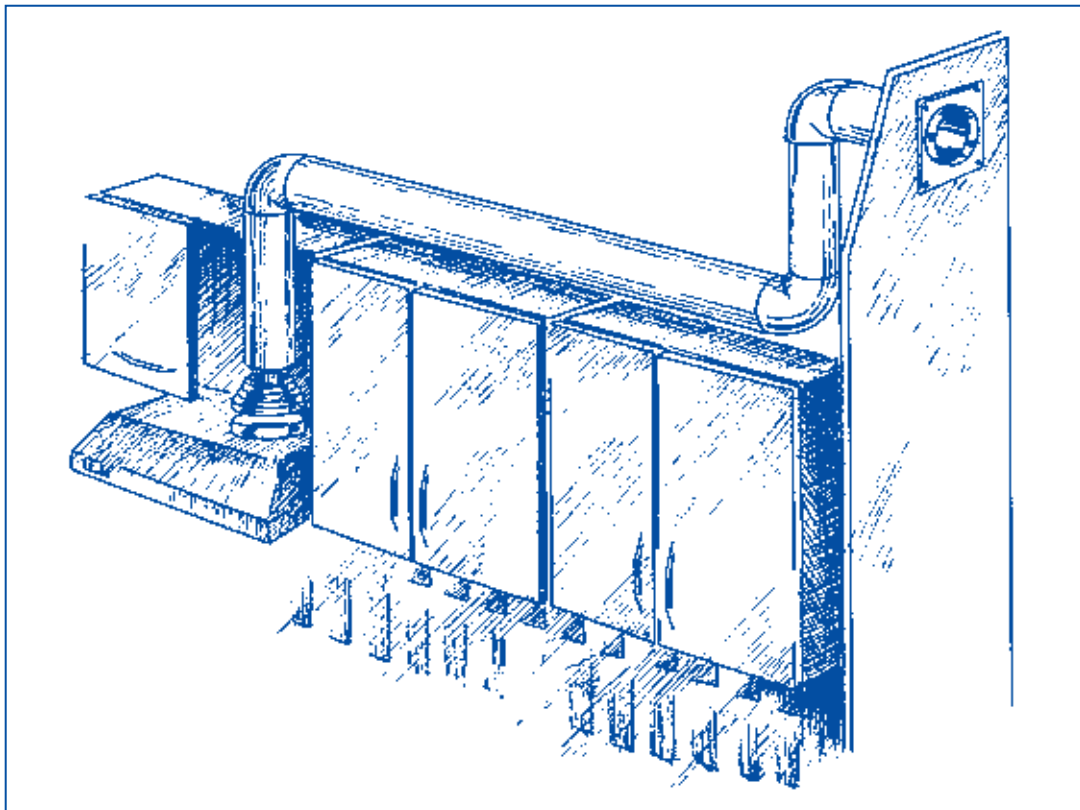

Runde Kunststoffrohre BlauPlast-System

Das System der runden Kunststoffrohre BLAUBERG BlauPlast ist die optimale Lösung für die Einrichtung von Zuluft- oder Abluftventilationssystemen für Wohn- und Büroräume. Für den Anschluss von Abzugsvorrichtungen (Küchenabzüge, Dunstabzugshauben usw.) an das Belüftungssystem.
Vorteile:

- Glatte Innenoberfläche ermöglicht niedrigen dynamischen Widerstand und niedrigen Geräuschpegel im System.
- Breite Palette von Elementen erlaubt Zusammenstellung von Be- und Entlüftungssystemen jeglicher Art und Konfiguration.
- Hervorragende Kompatibilität ermöglicht perfekten Anschluss und Integration in das Be- und Entlüftungssystem Ergonomischer Einbau und Baukastensystem verkürzen den Zeitaufwand für Einbau und Nachbesserung.