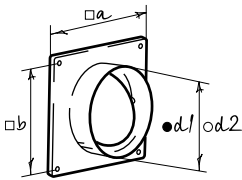

### ■ Rohr-Verbindungswinkel RB

- Material: Polystyrol weiß
- Direkte Verbindung mit Rohrkanälen RR

Modell	Innen $\varnothing$ (●d1)	Außen $\varnothing$ (○d2)	Höhe (h)
BlauPlast RB 100/90°	$\varnothing 97$ mm	$\varnothing 100$ mm	137 mm
BlauPlast RB 125/90°	$\varnothing 122$ mm	$\varnothing 125$ mm	164 mm
BlauPlast RB 150/90°	$\varnothing 147$ mm	$\varnothing 150$ mm	189 mm

### ■ Kunststoff-Bandschellen für Rohre RH

- Material: Polystyrol weiß
- Für Montage von Luftleitungen an flachen Oberflächen
- Befestigung an der Oberfläche mit Schrauben

Modell	Innen $\varnothing$ (●d1)	Höhe (h)
BlauPlast RH 100	$\varnothing 103$ mm	113 mm
BlauPlast RH 125	$\varnothing 128$ mm	113 mm
BlauPlast RH 150	$\varnothing 153$ mm	113 mm

### ■ Rohr-Verbindungselemente mit Anschlussplatte RVP

- Material: Polystyrol weiß
- Für die Montage der Lüftungsrohre
- Befestigung an der Wand oder an der Decke mit Schrauben

Modell	Innen $\varnothing$ (●d1)	Außen $\varnothing$ (○d2)	Außenmaße (□a)	Montagemasse (□b)
BlauPlast RVP 100	$\varnothing 100$ mm	$\varnothing 103$ mm	150 mm × 150 mm	134 mm × 134 mm
BlauPlast RVP 125	$\varnothing 125$ mm	$\varnothing 128$ mm	170 mm × 170 mm	154 mm × 154 mm
BlauPlast RVP 150	$\varnothing 150$ mm	$\varnothing 153$ mm	204 mm × 204 mm	188 mm × 188 mm

### ■ Rohr-Verbindungselemente mit Anschlussplatte und Rückschlagklappe RVPK

- Material: Polystyrol weiß
- Für die Montage der Lüftungsrohre
- Befestigung an der Wand oder an der Decke mit Schrauben
- Klappe zur Verhinderung des Luftrückstromes