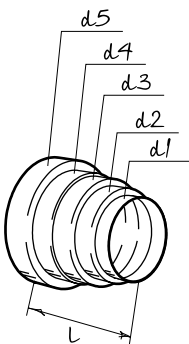

### ■ Rohr-Verbindungswinkel RB

- Material: Polystyrol weiß
- Direkte Verbindung mit Rohrkanälen RR

Modell	Innen $\varnothing$ (●d1)	Außen $\varnothing$ (○d2)	Höhe (h)
BlauPlast RB 100/90°	$\varnothing 97$ mm	$\varnothing 100$ mm	137 mm
BlauPlast RB 125/90°	$\varnothing 122$ mm	$\varnothing 125$ mm	164 mm
BlauPlast RB 150/90°	$\varnothing 147$ mm	$\varnothing 150$ mm	189 mm

Modell	Innen $\varnothing$ (●d1)	Außen $\varnothing$ (○d2)	Außenmaße (□a)	Montagemaße (□b)
BlauPlast RVPK 100	$\varnothing 100$ mm	$\varnothing 103$ mm	150 mm x 150 mm	134 mm x 134 mm
BlauPlast RVPK 125	$\varnothing 125$ mm	$\varnothing 128$ mm	170 mm x 170 mm	154 mm x 154 mm
BlauPlast RVPK 150	$\varnothing 150$ mm	$\varnothing 153$ mm	204 mm x 204 mm	188 mm x 188 mm

### ■ Rohr-Reduzierstücke RS

- Material: Polystyrol weiß
- Für die Verbindung von runden Lüftungsrohren **RS** mit verschiedenen Durchmessern

Modell	Innen $\varnothing$ (●d2)	Außen $\varnothing$ (○d1)	Innen $\varnothing$ (●d3)	Außen $\varnothing$ (○d4)	Breite (l)
BlauPlast RS 80/100	$\varnothing 100$ mm	$\varnothing 103$ mm	$\varnothing 76$ mm	$\varnothing 80$ mm	58 mm
BlauPlast RS 100/125	$\varnothing 125$ mm	$\varnothing 129$ mm	$\varnothing 96$ mm	$\varnothing 100$ mm	60 mm
BlauPlast RS 125/150	$\varnothing 150$ mm	$\varnothing 154$ mm	$\varnothing 121$ mm	$\varnothing 125$ mm	60 mm

### ■ Mehrstufige Rohr-Reduzierstücke RS

- Material: Polystyrol weiß
- Für die Verbindung von runden Rohren mit verschiedenen Durchmessern

Modell	$\varnothing d1$	$\varnothing d2$	$\varnothing d3$	$\varnothing d4$	$\varnothing d5$	Breite (l)
	Innen (●) Außen (○)	Innen (●) Außen (○)	Innen (●) Außen (○)	Innen (●) Außen (○)	Innen (●) Außen (○)	
BlauPlast RS 80-150	$\frac{\varnothing 75}{\varnothing 80}$ mm	$\frac{\varnothing 95}{\varnothing 100}$ mm	$\frac{\varnothing 115}{\varnothing 120}$ mm	$\frac{\varnothing 120}{\varnothing 125}$ mm	$\frac{\varnothing 145}{\varnothing 150}$ mm	125 mm