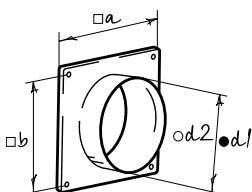

### ■ Verbindungselemente für flexible Rohre RSV

- Material: Polystyrol weiß
- Direkte Verbindung mit Rohrkanälen über RV-Verbinder

Modell	Innen $\varnothing$ (●d1)	Außen $\varnothing$ (○d2)	Länge (l)
BlauPlast RSV 100	$\varnothing 100$ mm	$\varnothing 103$ mm	60 mm
BlauPlast RSV 125	$\varnothing 125$ mm	$\varnothing 128$ mm	60 mm
BlauPlast RSV 150	$\varnothing 150$ mm	$\varnothing 153$ mm	60 mm

### ■ Rohr-Verbindungswinkel RB

- Material: Polystyrol weiß
- Direkte Verbindung mit Rohrkanälen RR

Modell	Innen $\varnothing$ (●d1)	Außen $\varnothing$ (○d2)	Höhe (h)
BlauPlast RB 100/90°	$\varnothing 97$ mm	$\varnothing 100$ mm	137 mm
BlauPlast RB 125/90°	$\varnothing 122$ mm	$\varnothing 125$ mm	164 mm
BlauPlast RB 150/90°	$\varnothing 147$ mm	$\varnothing 150$ mm	189 mm

### ■ Kunststoff-Bandschellen für Rohre RH

- Material: Polystyrol weiß
- Für Montage von Luftleitungen an flachen Oberflächen
- Befestigung an der Oberfläche mit Schrauben

Modell	Innen $\varnothing$ (●d1)	Höhe (h)
BlauPlast RH 100	$\varnothing 103$ mm	113 mm
BlauPlast RH 125	$\varnothing 128$ mm	113 mm
BlauPlast RH 150	$\varnothing 153$ mm	113 mm

### ■ Rohr-Verbindungselemente mit Anschlussplatte RVP

- Material: Polystyrol weiß
- Für die Montage der Lüftungsrohre
- Befestigung an der Wand oder an der Decke mit Schrauben

Modell	Innen $\varnothing$ (●d1)	Außen $\varnothing$ (○d2)	Außenmaße (□a)	Montagemasse (□b)
BlauPlast RVP 100	$\varnothing 100$ mm	$\varnothing 103$ mm	150 mm × 150 mm	134 mm × 134 mm
BlauPlast RVP 125	$\varnothing 125$ mm	$\varnothing 128$ mm	170 mm × 170 mm	154 mm × 154 mm
BlauPlast RVP 150	$\varnothing 150$ mm	$\varnothing 153$ mm	204 mm × 204 mm	188 mm × 188 mm