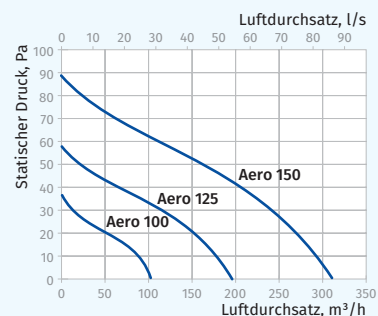

Förderleistung:
bis 309 m³/h
86 l/s

Leistung:
ab 14 W
SFP:
ab 0,28 W/l/s

Schalldruck:
ab 38 dBA

Gold

Chrome

Vintage

Varianten

Modell	Aero 100/125/150				
Varianten	S	T	ST	H	SH
Schnurschalter	•		•		•
Timer		•	•	•	•
Feuchtesensor				•	•

- Einstellbare Nachlaufzeit von 2 bis 30 Min.
- Einstellbare Einschaltfeuchte von 60% bis 90%.

Außenabmessungen

Maße, mm	a	b	c	Ø d	e
Aero 100	144	122	92,5	100	29,5
Aero 125	168	144	97	125	30
Aero 150	198	170	119	150	30

Bezeichnungsschlüssel

Aero	Gold	100	S	Bivolt
Modell	Farbe	Stützendurchmesser	Variante	Spannung

Technische Daten

Modell	Aero 100	Aero 125	Aero 150
Versorgungsspannung, V/Hz	220-240/50	220-240/50	220-240/50
Nennleistung, W	14	16	24
Stromaufnahme, A	0,085	0,1	0,13
Drehzahl, min ⁻¹	2300	2400	2400
Förderleistung, m ³ /h (l/s)	102 (28)	193 (54)	309 (86)
SFP, W/l/s	0,49	0,3	0,28
Schalldruck, dBA	38	39	40