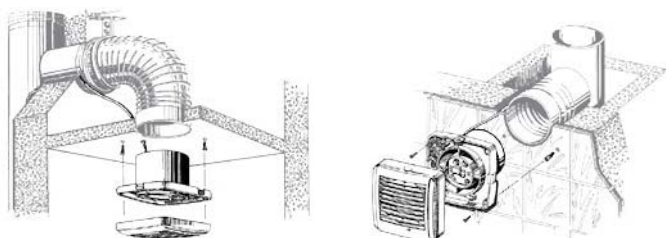

Förderleistung:
bis 309 m³/h
86 l/s

Leistung:
ab 14 W
SFP:
ab 0,28 W/l/s

Schalldruck:
ab 38 dBA

Gold

Chrome

Vintage

Varianten

Modell	Aero 100/125/150				
Varianten	S	T	ST	H	SH
Schnurschalter	•		•		•
Timer		•	•	•	•
Feuchtesensor				•	•

- Einstellbare Nachlaufzeit von 2 bis 30 Min.
- Einstellbare Einschaltfeuchte von 60% bis 90%.

Außenabmessungen

Maße, mm	a	b	c	Ø d	e
Aero 100	144	122	92,5	100	29,5
Aero 125	168	144	97	125	30
Aero 150	198	170	119	150	30

Bezeichnungsschlüssel

Aero	Gold	100	S	Bivolt
Modell	Farbe	Stützendurchmesser	Variante	Spannung

Technische Daten

Modell	Aero 100	Aero 125	Aero 150
Versorgungsspannung, V/Hz	220-240/50	220-240/50	220-240/50
Nennleistung, W	14	16	24
Stromaufnahme, A	0,085	0,1	0,13
Drehzahl, min ⁻¹	2300	2400	2400
Förderleistung, m ³ /h (l/s)	102 (28)	193 (54)	309 (86)
SFP, W/l/s	0,49	0,3	0,28
Schalldruck, dBA	38	39	40