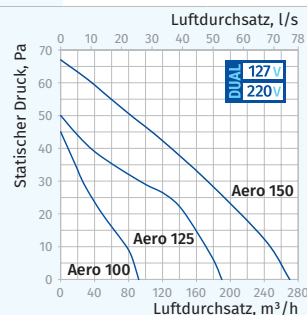

Förderleistung:
bis 309 m³/h
86 l/s

Leistung:
ab 14 W
SFP:
ab 0,28 W/l/s

Schalldruck:
ab 38 dBA

Gold

Chrome

Vintage

Varianten

Modell	Aero 100/125/150				
Varianten	S	T	ST	H	SH
Schnurschalter	•		•		•
Timer		•	•	•	•
Feuchtesensor				•	•

- Einstellbare Nachlaufzeit von 2 bis 30 Min.
- Einstellbare Einschaltfeuchte von 60% bis 90%.

Außenabmessungen

Maße, mm	a	b	c	Ø d	e
Aero 100	144	122	92,5	100	29,5
Aero 125	168	144	97	125	30
Aero 150	198	170	119	150	30

Bezeichnungsschlüssel

Aero	Gold	100	S	Bivolt
Modell	Farbe	Stützendurchmesser	Variante	Spannung

Technische Daten

Modell	Aero 100	Aero 125	Aero 150
Versorgungsspannung, V/Hz	220-240/50	220-240/50	220-240/50
Nennleistung, W	14	16	24
Stromaufnahme, A	0,085	0,1	0,13
Drehzahl, min ⁻¹	2300	2400	2400
Förderleistung, m ³ /h (l/s)	102 (28)	193 (54)	309 (86)
SFP, W/l/s	0,49	0,3	0,28
Schalldruck, dBA	38	39	40

Modell	Aero 100 Bivolt	Aero 125 Bivolt	Aero 150 Bivolt
Versorgungsspannung, V/Hz	127/60 220/60	127/60 220/60	127/60 220/60
Nennleistung, W	10 9	16 15	25 25
Stromaufnahme, A	0,115 0,054	0,119 0,102	0,175 0,338
Drehzahl, min ⁻¹	2500 2500	2400 2400	2350 2350
Förderleistung, m ³ /h (l/s)	92 (26) 92 (26)	190 (53) 190 (53)	270 (75) 270 (75)
SFP, W/l/s	0,39 0,35	0,30 0,28	0,33 0,33
Schalldruck, dBA	34 34	36 36	39 39