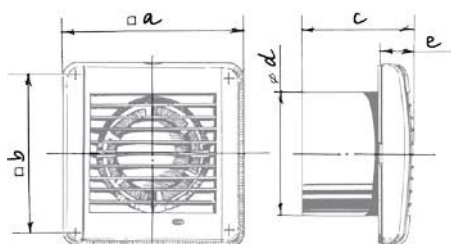

Förderleistung:
bis 309 m³/h
86 l/s

Leistung:
ab 14 W
SFP:
ab 0,28 W/l/s

Schalldruck:
ab 38 dBA

Gold

Chrome

Vintage

Varianten

Modell	Aero 100/125/150				
Varianten	S	T	ST	H	SH
Schnurschalter	•		•		•
Timer		•	•	•	•
Feuchtesensor				•	•

- Einstellbare Nachlaufzeit von 2 bis 30 Min.
- Einstellbare Einschaltfeuchte von 60% bis 90%.

Außenabmessungen

Maße, mm	a	b	c	Ø d	e
Aero 100	144	122	92,5	100	29,5
Aero 125	168	144	97	125	30
Aero 150	198	170	119	150	30

Bezeichnungsschlüssel

Aero	Gold	100	S	Bivolt
Modell	Farbe	Stützendurchmesser	Variante	Spannung

Technische Daten

Modell	Aero 100	Aero 125	Aero 150
Versorgungsspannung, V/Hz	220-240/50	220-240/50	220-240/50
Nennleistung, W	14	16	24
Stromaufnahme, A	0,085	0,1	0,13
Drehzahl, min ⁻¹	2300	2400	2400
Förderleistung, m ³ /h (l/s)	102 (28)	193 (54)	309 (86)
SFP, W/l/s	0,49	0,3	0,28
Schalldruck, dBA	38	39	40