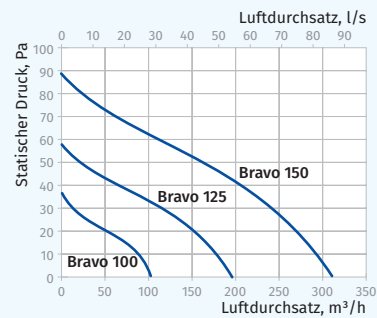

Förderleistung:
bis 305 m³/h
85 l/s

Leistung:
ab 14 W
SFP:
ab 0,28 W/l/s

Schalldruck:
ab 35 dBA

Chrome

Platinum

Varianten

Modell	Bravo 100/125/150					
	S	T	ST	H	SH	IR
Variante						
Schnurschalter	•		•		•	
Timer		•	•	•	•	
Feuchtesensor				•	•	
Bewegungssensor						•

- o Einstellbare Nachlaufzeit von 2 bis 30 Min.
- o Einstellbare Einschaltfeuchte von 60% bis 90%.
- o Sensorarbeitsbereich von 1 bis 4 m.
- o Sensorsichtwinkel bis 100°.

Technische Daten

Modell	Bravo 100	Bravo 125	Bravo 150
Versorgungsspannung, V/Hz	220-240/50	220-240/50	220-240/50
Nennleistung, W	14	16	24
Stromaufnahme, A	0,085	0,1	0,13
Drehzahl, min ⁻¹	2300	2400	2400
Förderleistung, m ³ /h (l/s)	101 (28)	192 (53)	305 (85)
SFP, W/l/s	0,5	0,3	0,28
Schalldruck, dBA	35	37	39

Außenabmessungen

Maße, mm	a	b	c	Ø d	e
Bravo 100	150	122	102	100	17
Bravo 125	176	144	104	125	17
Bravo 150	205	174	124	150	19

Modell	Bravo 100 Bivolt	Bravo 125 Bivolt	Bravo 150 Bivolt			
Versorgungsspannung, V/Hz	127/60	220/60	127/60	220/60	127/60	220/60
Nennleistung, W	10	9	16	15	25	25
Stromaufnahme, A	0,115	0,054	0,119	0,102	0,175	0,338
Drehzahl, min ⁻¹	2500	2500	2400	2400	2350	2350
Förderleistung, m ³ /h (l/s)	91 (25)	91 (25)	189 (53)	189 (53)	266 (74)	266 (74)
SFP, W/l/s	0,4	0,36	0,3	0,29	0,34	0,34
Schalldruck, dBA	33	33	34	34	38	38