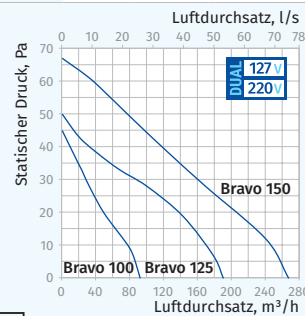

Förderleistung:
bis 305 m³/h
85 l/s

Leistung:
ab 14 W
SFP:
ab 0,28 W/l/s

Schalldruck:
ab 35 dBA

Chrome

Platinum

Varianten

Modell	Bravo 100/125/150					
	S	T	ST	H	SH	IR
Variante						
Schnurschalter	•		•		•	
Timer		•	•	•	•	
Feuchtesensor				•	•	
Bewegungssensor						•

- o Einstellbare Nachlaufzeit von 2 bis 30 Min.
- o Einstellbare Einschaltfeuchte von 60% bis 90%.
- o Sensorarbeitsbereich von 1 bis 4 m.
- o Sensorsichtwinkel bis 100°.

Technische Daten

Modell	Bravo 100	Bravo 125	Bravo 150
Versorgungsspannung, V/Hz	220-240/50	220-240/50	220-240/50
Nennleistung, W	14	16	24
Stromaufnahme, A	0,085	0,1	0,13
Drehzahl, min ⁻¹	2300	2400	2400
Förderleistung, m ³ /h (l/s)	101 (28)	192 (53)	305 (85)
SFP, W/l/s	0,5	0,3	0,28
Schalldruck, dBA	35	37	39

Außenabmessungen

Maße, mm	a	b	c	Ø d	e
Bravo 100	150	122	102	100	17
Bravo 125	176	144	104	125	17
Bravo 150	205	174	124	150	19

Modell	Bravo 100 Bivolt	Bravo 125 Bivolt	Bravo 150 Bivolt			
Versorgungsspannung, V/Hz	127/60	220/60	127/60	220/60	127/60	220/60
Nennleistung, W	10	9	16	15	25	25
Stromaufnahme, A	0,115	0,054	0,119	0,102	0,175	0,338
Drehzahl, min ⁻¹	2500	2500	2400	2400	2350	2350
Förderleistung, m ³ /h (l/s)	91 (25)	91 (25)	189 (53)	189 (53)	266 (74)	266 (74)
SFP, W/l/s	0,4	0,36	0,3	0,29	0,34	0,34
Schalldruck, dBA	33	33	34	34	38	38