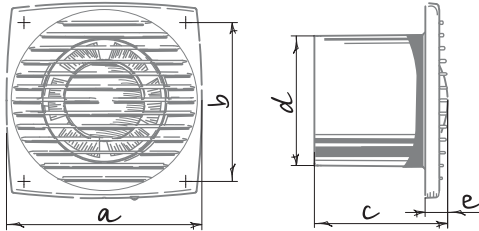

Außenabmessungen

Maße, mm	a	b	c	Ø d	e
Bravo 100	150	122	102	100	17
Bravo 125	176	144	104	125	17
Bravo 150	205	174	124	150	19

Modell	Bravo 100 Bivolt	Bravo 125 Bivolt	Bravo 150 Bivolt			
Versorgungsspannung, V/Hz	127/60	220/60	127/60	220/60	127/60	220/60
Nennleistung, W	10	9	16	15	25	25
Stromaufnahme, A	0,115	0,054	0,119	0,102	0,175	0,338
Drehzahl, min ⁻¹	2500	2500	2400	2400	2350	2350
Förderleistung, m ³ /h (l/s)	91 (25)	91 (25)	189 (53)	189 (53)	266 (74)	266 (74)
SFP, W/l/s	0,4	0,36	0,3	0,29	0,34	0,34
Schalldruck, dBA	33	33	34	34	38	38