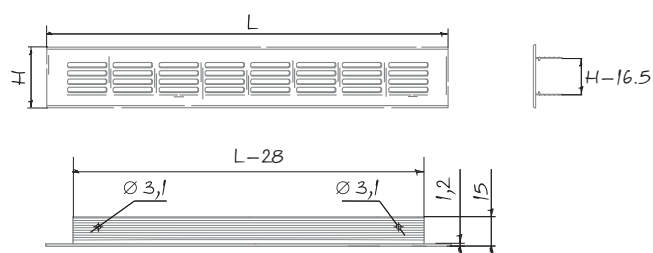

DECOR-A

ALUMINIUM-TÜRGITTER

Eigenschaften

- Türgitter für Badezimmer und Küchen.
- Aus eloxiertem Aluminium.
- Auch mit weißer Polymerbeschichtung erhältlich (Modell **Decor-A...white**).
- Minimale Türdicke ist 34 mm.
- Fixierung direkt im Türausschnitt mit schraubenlosen Klemmen.
- Einfache Wartung.

Außenabmessungen

Modell	Maße, mm		Effektiver Querschnitt, m ²
	L	H	
Decor-A 400x60	400	60	0,0062
Decor-A 400x80	400	80	0,0093
Decor-A 400x100	400	100	0,012
Decor-A 500x60	500	60	0,0078
Decor-A 500x80	500	80	0,012
Decor-A 500x100	500	100	0,0156
Decor-A 600x60	600	60	0,0093
Decor-A 600x80	600	80	0,014
Decor-A 600x100	600	100	0,0186
Decor-A 800x60	800	60	0,012
Decor-A 800x80	800	80	0,0186
Decor-A 800x100	800	100	0,0248
Decor-A 1000x60	1000	60	0,016
Decor-A 1000x80	1000	80	0,0256
Decor-A 1000x100	1000	100	0,0326