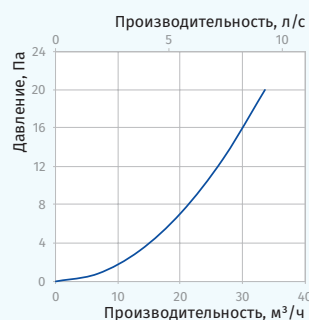

Gray

Brown

Габаритные размеры, мм

Технические характеристики

Условное обозначение

FHM	400	Gray
Модель	Длина	Цвет