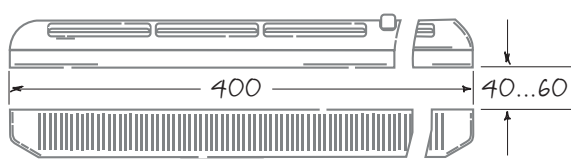

FHM

ПРОВЕТРИВАТЕЛЬ ОКОННЫЙ

Особенности

- Для установки в оконную раму.
- Обеспечивает равномерный естественный приток свежего воздуха без сквозняков и уличного шума.
- Встроенный антипылевой фильтр обеспечивает поступление чистого воздуха и защищает от попадания грязи и пыли в помещение.
- Регулирование внутренней решетки позволяет контролировать направление приточного воздуха.
- Наружный козырек защищает от попадания воды.
- Простота монтажа и обслуживания.
- Температуро- и УФ-стойкий пластик с антистатическими добавками.
- Доступен в сером и коричневом цветах; белый – по умолчанию.

Gray

Brown

Габаритные размеры, мм

Технические характеристики

Условное обозначение

FHM	400	Gray
Модель	Длина	Цвет