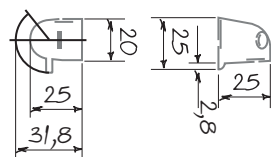

Gray

Brown

Габаритные размеры, мм

Технические характеристики

Условное обозначение

FHM	400	Gray
Модель	Длина	Цвет