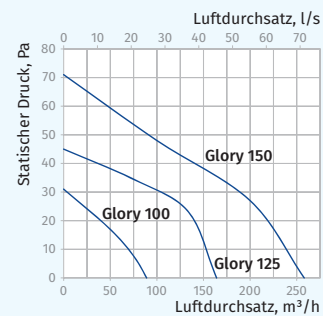

Dekorative Abdeckungen

Zubehör

Lüftungsrohre	Flexible Lüftungsrohre	Gitter und Lüftungshauben	Drehzahlregler	Schlauchschellen
BlauPlast	BlauFlex	Decor, GM	CDT E1.8 MCD 60/0.3	K, KZ