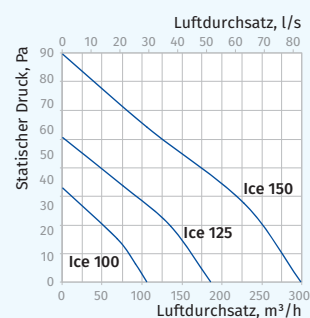

**Schalldruck:**  
ab 37 dBA

### Außenabmessungen

Maße, mm	a	b	c	Ø D	e
Ice 100	183	120	151	100	58
Ice 125	205	140	156	125	58
Ice 150	233	165	173	150	58

### Technische Daten

Modell	Ice 100	Ice 125	Ice 150
Versorgungsspannung, V/Hz	220-240/50	220-240/50	220-240/50
Nennleistung, W	14	16	24
Stromaufnahme, A	0,085	0,1	0,13
Drehzahl, min <sup>-1</sup>	2300	2400	2400
Förderleistung, m <sup>3</sup> /h (l/s)	105 (29)	185 (51)	298 (83)
SFP, W/l/s	0,48	0,31	0,29
Schalldruck, dBA	37	38	40