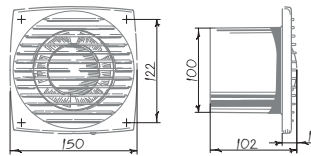

Rundes Gitter

Quadratisches Gitter

Außenabmessungen

Ventilator Bravo Still 100