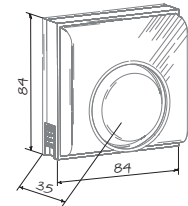

### KIT Bravo-BW 100/40-2

Ventilator Bravo Still 100

Teleskoprohr BlauPlast RTR 100

Quadratisches Gitter Decor 140 x 140/100s

Thermostat TS E10

Rundes Gitter

Quadratisches Gitter

Thermostat