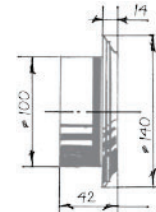

### KIT Bravo-BW 100/40-2

Ventilator Bravo Still 100

Teleskoprohr BlauPlast RTR 100

Quadratisches Gitter Decor 140 x 140/100s

Thermostat TS E10

Rundes Gitter

Quadratisches Gitter

Thermostat