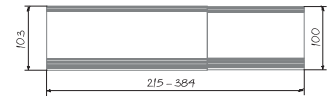

Teleskoprohr