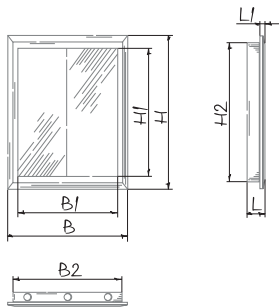

RT2

ZUGANGSTÜREN

Eigenschaften

- Wand- oder Deckenmontage.
- Für feuchte Räume geeignet.
- Hochwertiger UV-beständiger ABS-Kunststoff.
- Einbau mit Mörtel oder Klebstoff.
- Einfache Wartung.
- Mit Pendeltüre - verbesserter Zugriff auf Bedienelemente.

Außenabmessungen

Modell	Maße, mm							
	H	B	H1	B1	H2	L1	L	B2
RT2 40x40	416	388	372	344	397	5	25	370