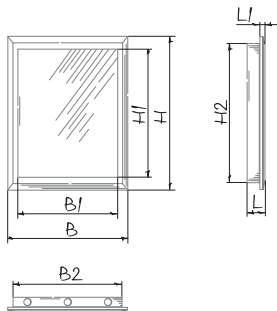

RT/RTV

ZUGANGSTÜREN

Eigenschaften

- Wand- oder Deckenmontage.
- Für feuchte Räume geeignet.
- Hochwertiger UV-beständiger ABS-Kunststoff.
- Einbau für rechts- oder linksseitiges Öffnen möglich.
- Einbau mit Mörtel oder Klebstoff.
- Einfache Wartung.

Varianten

- Zugangstüren mit Schloss: RTV 15x30, RTV 25x40, RTV 30x50, RTV 30x60, RTV 40x50, RTV 40x60

Außenabmessungen

Modell	Maße, mm							
	H	B	H1	B1	H2	L1	L	B2
RT(V) 10x10	137	137	93	93	98	5	25	98
RT(V) 15x15	167	167	123	123	147	5	25	147
RT(V) 15x20	217	167	173	123	197	5	25	147
RT(V) 15x30	317	167	273	123	297	5	25	147
RT(V) 20x20	217	217	173	173	197	5	25	197
RT(V) 20x25	267	217	223	173	247	5	25	197
RT(V) 20x30	317	217	273	173	297	5	25	197
RT(V) 20x40	417	217	373	173	397	5	25	197
RT(V) 25x30	347	267	303	223	327	5	25	247
RT(V) 25x40	417	267	373	223	397	5	25	247
RT(V) 30x30	317	317	273	273	297	5	25	297
RT(V) 30x40	417	317	373	273	397	5	25	297
RT(V) 30x50	517	317	473	273	497	5	25	297
RT(V) 30x60	617	317	573	273	597	5	25	297
RT(V) 40x50	517	417	473	373	497	5	25	397
RT(V) 40x60	617	417	573	373	597	5	25	397