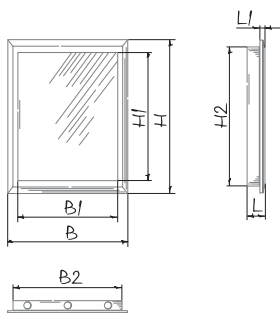

### Опции

- RTV 15x30, RTV 25x40, RTV 30x50, RTV 30x60, RTV 40x50, RTV 40x60 — наличие замка с ключом для ограничения доступа.

### Габаритные размеры

Модель	Размеры, мм							
	H	B	H1	B1	H2	L1	L	B2
RT(V) 10x10	137	137	93	93	98	5	25	98
RT(V) 15x15	167	167	123	123	147	5	25	147
RT(V) 15x20	217	167	173	123	197	5	25	147
RT(V) 15x30	317	167	273	123	297	5	25	147
RT(V) 20x20	217	217	173	173	197	5	25	197
RT(V) 20x25	267	217	223	173	247	5	25	197
RT(V) 20x30	317	217	273	173	297	5	25	197
RT(V) 20x40	417	217	373	173	397	5	25	197
RT(V) 25x30	347	267	303	223	327	5	25	247
RT(V) 25x40	417	267	373	223	397	5	25	247
RT(V) 30x30	317	317	273	273	297	5	25	297
RT(V) 30x40	417	317	373	273	397	5	25	297
RT(V) 30x50	517	317	473	273	497	5	25	297
RT(V) 30x60	617	317	573	273	597	5	25	297
RT(V) 40x50	517	417	473	373	497	5	25	397
RT(V) 40x60	617	417	573	373	597	5	25	397