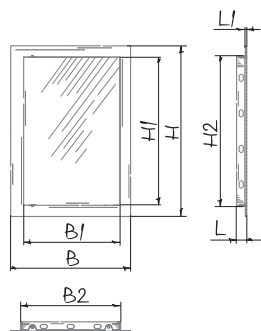

RTZ

ZUGANGSTÜREN

Eigenschaften

- Wand- oder Deckenmontage.
- Für feuchte Räume geeignet.
- Hochwertiger, UV-beständiger ABS-Kunststoff.
- Einbau für rechts- oder linksseitiges Öffnen möglich.
- Einbau mit Mörtel oder Klebstoff.
- Einfache Wartung.
- Speziell behandelte Oberfläche, überdecken mit Acryl- oder Wasser-Dispersionsfarben oder Tapeten möglich.

Außenabmessungen

Modell	Maße, mm							
	H	B	H1	B1	H2	L1	L	B2
RTZ 20x30	336	236	291	189	297	3	20	197