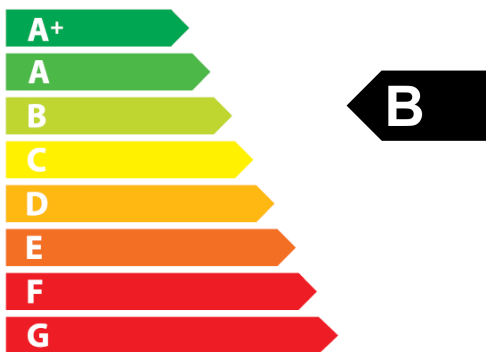

**ENERG**  
енергия · ενεργεια

Y IJA  
IE IA

**BLAUBERG**

**Box 160**

**50  
dB**

**520 m<sup>3</sup>/h**

ENERGIA · ЕНЕРГИЯ · ΕΝΕΡΓΕΙΑ · ENERGIJA · ENERGY · ENERGIE · ENERGI

2016