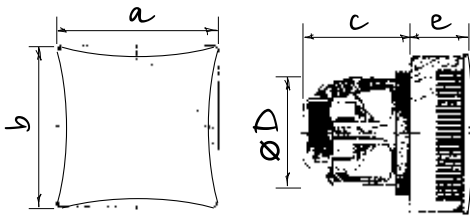

- Austauschbare dekorative Frontabdeckung kann mit Anstrich versehen werden
- Einfaches und schnelles Austauschen der Frontabdeckung
- 10 Jahre Garantie bei 24 Stunden Dauerbetrieb

■ Außenabmessungen

Modell	Maße, mm				
	a	b	c	D	e
Brise Magic 100	160	160	85	96	55