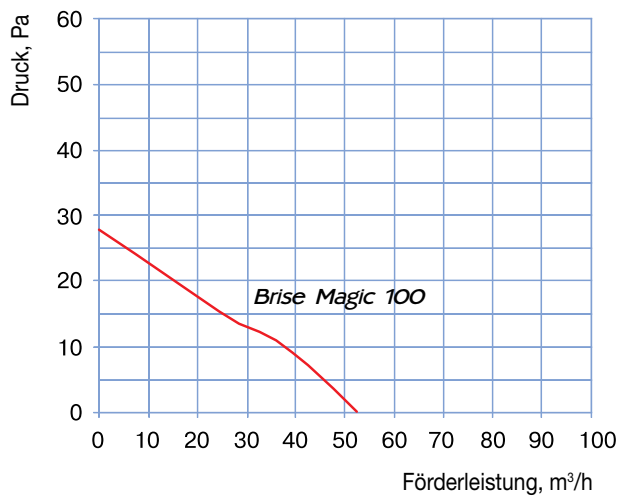

■ Technische Daten

Kenndaten	Brise Magic 100
Versorgungsspannung, V	220-240
Nennleistung, W	2,7
Förderleistung, m³/h	53
Schalldruckpegel, dB(A) 3 m	21