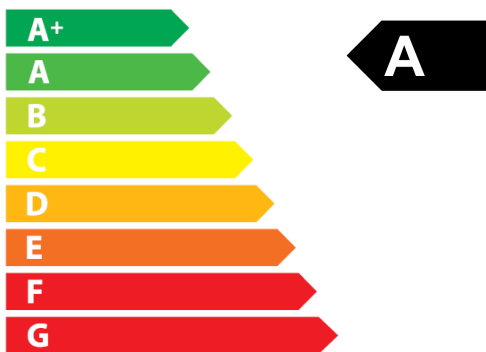

ENERG
енергия · ενεργεια

BLAUBERG

Completion Kit Vento Ergo
A50-1 Pro

40
dB

25 m³/h

ENERGIA · ЕНЕРГИЯ · ΕΝΕΡΓΕΙΑ · ENERGIJA · ENERGY · ENERGIE · ENERGI

2016

1254/2014