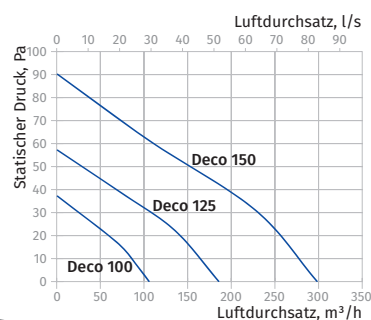

DECO

Klassisch

Eigenschaften

- o Wand- oder Deckenmontage
- o Einfache Wartung
- o Dauerbetrieb
- o Rückschlagklappe
- o Kugellagermotor

Förderleistung:
bis 298 m³/h
83 l/s

Leistung:
ab 14 W

Schalldruck:
ab 37 dBA

Außenabmessungen

Abmessungen, mm	Ø D	Ø D1	Ø D2	H	e
Deco 100	99,5	104	140	106	14
Deco 125	124	130	165	107	14
Deco 150	149,5	154	188,5	125	14

Technische Daten

Modell	Deco 100	Deco 125	Deco 150
Versorgungsspannung, V/Hz	220-240/50	220-240/50	220-240/50
Leistung, W	14	16	24
Stromverbrauch, A	0,085	0,1	0,13
Drehzahl, min ⁻¹	2300	2400	2400
Förderleistung, m ³ /h (l/s)	105 (29)	185 (51)	298 (83)
SFP, W/l/s	0,48	0,31	0,29
Schalldruckpegel, dBA	37	38	40

Bezeichnungsschlüssel

Modell	Stützdurchmesser	Variante
Deco	125	T

Varianten

Modell	Deco 100		Deco 125		Deco 150	
	Basis	T	Basis	T	Basis	T
Timer		•		•		•
Artikelnummer	8006593	8006630	8006661	8006692	8006722	8006753

Drehzahlregler

CDT E1.8

MCD 60/0.3

Schlauchschellen

K, KZ