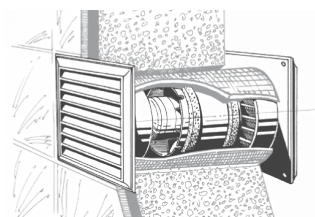

DECO

Klassisch

Eigenschaften

- o Wand- oder Deckenmontage
- o Einfache Wartung
- o Dauerbetrieb
- o Rückschlagklappe
- o Kugellagermotor

Förderleistung:
bis 298 m³/h
83 l/s

Leistung:
ab 14 W

Schalldruck:
ab 37 dBA

Außenabmessungen

Abmessungen, mm	Ø D	Ø D1	Ø D2	H	e
Deco 100	99,5	104	140	106	14
Deco 125	124	130	165	107	14
Deco 150	149,5	154	188,5	125	14

Technische Daten

Modell	Deco 100	Deco 125	Deco 150
Versorgungsspannung, V/Hz	220-240/50	220-240/50	220-240/50
Leistung, W	14	16	24
Stromverbrauch, A	0,085	0,1	0,13
Drehzahl, min ⁻¹	2300	2400	2400
Förderleistung, m ³ /h (l/s)	105 (29)	185 (51)	298 (83)
SFP, W/l/s	0,48	0,31	0,29
Schalldruckpegel, dBA	37	38	40

Bezeichnungsschlüssel

Modell	Stützdurchmesser	Variante
Deco	125	T

Varianten

Modell	Deco 100		Deco 125		Deco 150	
	Basis	T	Basis	T	Basis	T
Timer		•		•		•
Artikelnummer	8006593	8006630	8006661	8006692	8006722	8006753

Drehzahlregler

CDT E1.8

MCD 60/0.3

Schlauchschellen

K, KZ