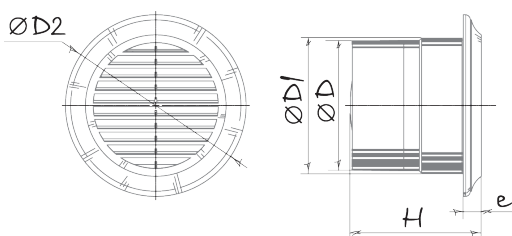

DECO

Klassisch

Eigenschaften

- o Wand- oder Deckenmontage
- o Einfache Wartung
- o Dauerbetrieb
- o Rückschlagklappe
- o Kugellagermotor

Förderleistung:
bis 298 m³/h
83 l/s

Leistung:
ab 14 W

Schalldruck:
ab 37 dBA

Außenabmessungen

Abmessungen, mm	Ø D	Ø D1	Ø D2	H	e
Deco 100	99,5	104	140	106	14
Deco 125	124	130	165	107	14
Deco 150	149,5	154	188,5	125	14

Technische Daten

Modell	Deco 100	Deco 125	Deco 150
Versorgungsspannung, V/Hz	220-240/50	220-240/50	220-240/50
Leistung, W	14	16	24
Stromverbrauch, A	0,085	0,1	0,13
Drehzahl, min ⁻¹	2300	2400	2400
Förderleistung, m ³ /h (l/s)	105 (29)	185 (51)	298 (83)
SFP, W/l/s	0,48	0,31	0,29
Schalldruckpegel, dBA	37	38	40

Bezeichnungsschlüssel

Modell	Stützdurchmesser	Variante
Deco	125	T

Varianten

Modell	Deco 100		Deco 125		Deco 150	
	Basis	T	Basis	T	Basis	T
Timer		•		•		•
Artikelnummer	8006593	8006630	8006661	8006692	8006722	8006753