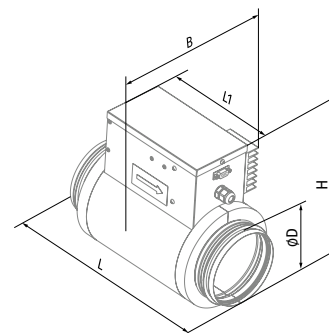

### Eigenschaften

- o Frostschutz des Wärmetauschers durch Erwärmung der Außenluft
- o Hält die Lufttemperatur im Rohr ausreichend warm, sodass der Wärmetauscher nicht einfrieren kann.
- o Kompatibel mit Rohren mit einem Durchmesser von 125 bis 250 mm

Produktname	Artikelnummer	Ø D	B	H	L	L1
EVH 125-0.6-1	8057106	124	155	251	306	190
EVH 125-0.8-1	8044045	124	155	251	306	190
EVH 125-1.2-1	8056611	124	155	251	306	190
EVH 160-1.2-1	8044786	159	175	293	306	190
EVH 160-1.7-1	8044953	159	175	293	306	190
EVH 160-2.0-1	8030260	159	175	293	306	190
EVH 200-1.2-1	8057113	199	195	337	306	190
EVH 200-1.7-1	8044946	199	195	337	306	190
EVH 200-2.0-1	8044052	199	195	337	306	190