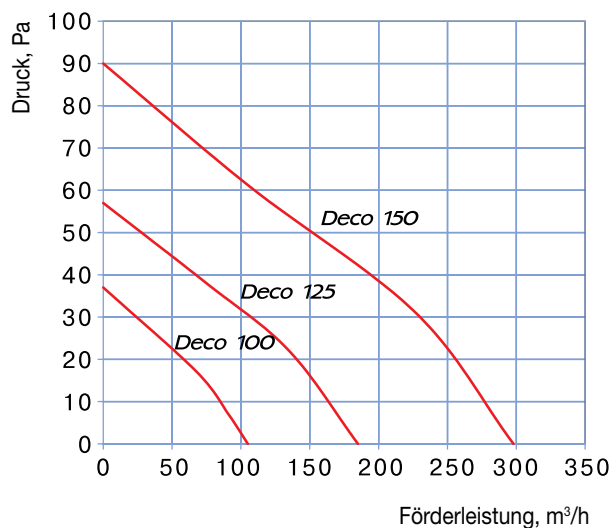

Modell	Nachlaufschalter
Deco 100	
Deco 100 T	●
Deco 125	
Deco 125 T	●
Deco 150	
Deco 150 T	●

■ Außenabmessungen

Modell	Maße, mm				
	ØD	ØD1	ØD2	H	e
Deco 100	99,5	104	140	101,5	14
Deco 125	124,5	129	165	107,5	14
Deco 150	149,5	154	188,5	114	14

■ Technische Daten

Kenndaten	Deco 100	Deco 125	Deco 150
Versorgungsspannung, V	220-240	220-240	220-240
Nennleistung, W	14	16	24
Förderleistung, m³/h	105	185	298
Schalldruckpegel, dB(A) 3 m	37	38	40
Drehzahl, min ⁻¹	2300	2400	2400