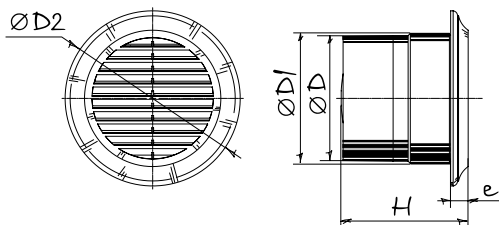

Modell	Nachlaufschalter
Deco 100	
Deco 100 T	●
Deco 125	
Deco 125 T	●
Deco 150	
Deco 150 T	●

■ Außenabmessungen

Modell	Maße, mm				
	ØD	ØD1	ØD2	H	e
Deco 100	99,5	104	140	101,5	14
Deco 125	124,5	129	165	107,5	14
Deco 150	149,5	154	188,5	114	14