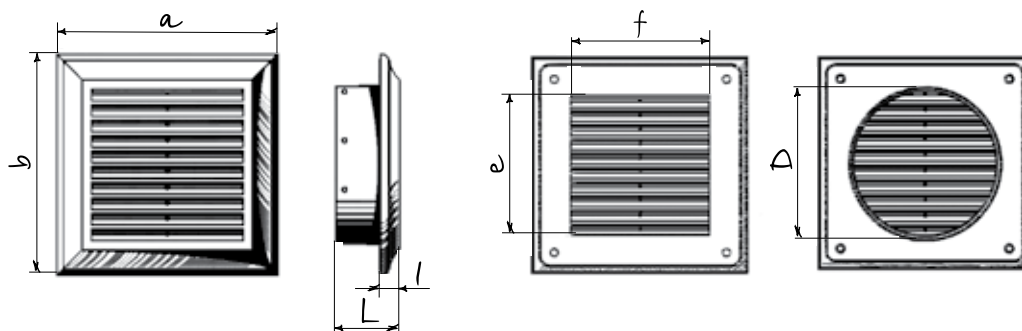

### Handregelung

Handregelung des effektiven Querschnittes

Kein Flansch

Kein Flansch  
Handregelung

Modell	Grundausführung	Flansch	Selbsttätige Verschlussklappen	Handregelung	Kein Flansch
Decor 140x140s	●				
Decor 140x140/100s		●			
Decor 140x140Bs					●
Decor 140x140Gs			●		
Decor 140x140Rs				●	
Decor 140x140BRs				●	●
Decor 180x180s	●				
Decor 180x180/125s		●			
Decor 180x180Bs					●
Decor 180x180Gs			●		
Decor 180x180Rs				●	
Decor 180x180BRs				●	●
Decor 180x250s	●				
Decor 180x250Bs					●
Decor 180x250Gs			●		
Decor 180x250Rs				●	
Decor 180x250BRs				●	●
Decor 140x300s	●				
Decor 140x300Gs			●		
Decor 140x300Rs				●	

## ■ Außenabmessungen

Modell	Maße, mm						Effektiver Querschnitt, m <sup>2</sup>
	a	b	L	l	e x f	D	
Decor 140x140s	140	140	40,5	12,5	100x100	–	0,0053
Decor 140x140/100s	140	140	40,5	12,5	100x100	100	0,0043
Decor 140x140Bs	140	140	–	12,5	100x100	–	0,0053
Decor 140x140Gs	140	140	40,5	12,5	100x100	–	0,0053
Decor 140x140Rs	140	140	40,5	12,5	100x100	–	0,0053
Decor 140x140BRs	140	140	–	12,5	100x100	–	0,0053
Decor 180x180s	180	180	40,6	12,6	138x138	–	0,0091
Decor 180x180/125s	180	180	40,6	12,6	138x138	125	0,0059
Decor 180x180Bs	180	180	–	12,6	138x138	–	0,0091
Decor 180x180Gs	180	180	40,6	12,6	138x138	–	0,0091
Decor 180x180Rs	180	180	40,6	12,6	138x138	–	0,0091
Decor 180x180BRs	180	180	–	12,6	138x138	–	0,0091
Decor 180x250s	180	250	40,6	12,6	138x208	–	0,0146
Decor 180x250Bs	180	250	–	12,6	138x208	–	0,0146
Decor 180x250Gs	180	250	40,6	12,6	138x208	–	0,0146
Decor 180x250Rs	180	250	40,6	12,6	138x208	–	0,0146
Decor 180x250BRs	180	250	–	12,6	138x208	–	0,0146
Decor 140x300s	140	300	40,6	12,6	100x255	–	0,0128
Decor 140x300Gs	140	300	40,6	12,6	100x255	–	0,0128
Decor 140x300Rs	140	300	40,6	12,6	100x255	–	0,0128