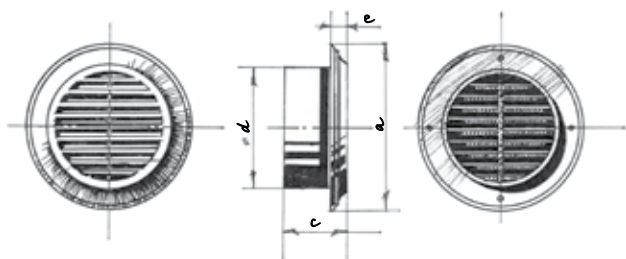

Decor 80
Decor 100
Decor 125
Decor 150

Verwendungszweck

- Abdeckgitter für Zu- und Abluftrohre

Anwendungen

- Wohngebäude
- Wohnungen
- Büros
- Nutzräume
- Geschäftsräume
- Restaurants
- Arbeitsplätze
- Krankenhäuser
- Kinderbetreuungseinrichtungen

Eigenschaften

- Wand- oder Deckenmontage
- Montage an runde Lüftungsrohre
- Temperatur- und UV-beständiger Kunststoff mit antistatischem Effekt
- Insektenschutzgitter inklusive
- Einfache Wartung

Außenabmessungen

Modell	Maße, mm				Effektiver Querschnitt, m ²
	a	c	d	e	
Decor 80s	123	42	80	14	0,0033
Decor 100s	140	42	100	14	0,0048
Decor 125s	165	42	125	14	0,0073
Decor 150s	188	42	150	14	0,0106

Anwendungsvarianten