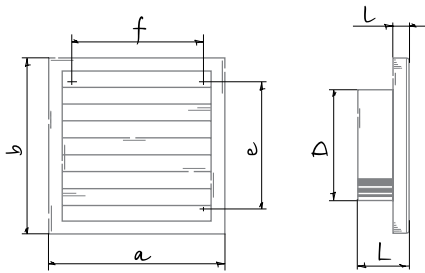

Options

Without spigot

Non-adjustable spigot

Universal spigot

Adjustable spigot

Manual adjustment of air pass

Model	Basic model	Spigot	Manual adjustment
Decor 155x155s	•	Ø100, Ø125, 55x110	
Decor 155x155/Us		Ø100, Ø125, 55x110	
Decor 155x155/URs			•
Decor 185x185s	•	Ø125	
Decor 185x185/125s			
Decor 185x185Rs		Ø125	•
Decor 185x185/125Rs			•
Decor 220x300s	•	Ø100...150	
Decor 220x300/Vs			
Decor 250x250s	•		
Decor 250x250Rs		Ø150	•
Decor 250x250/150s		Ø150	
Decor 250x250/150Rs			•

DECOR

PLASTIC GRILLES

Overall dimensions and mounting

Model	Dimensions [mm]			L	l	e x f	Ø D	Air pass [m²]
	a	b						
Decor 155x155s	154	154	-	15	110 x 110	-	0.0067	
Decor 155x155/Us	154	154	39	15	110 x 110	100, 125, 55x110	0.0067	
Decor 155x155/URs	154	154	39	15	110 x 110	100, 125, 55x110	0.0049	
Decor 185x185s	186	186	-	15	142 x 142	-	0.0115	
Decor 185x185/125s	186	186	45	15	142 x 142	125	0.0083	
Decor 185x185/150s	186	186	45	15	142 x 142	150	0.0083	
Decor 185x185Rs	186	186	-	15	142 x 142	-	0.0062	
Decor 185x185/125Rs	186	186	45	15	142 x 142	125	0.0044	
Decor 185x185/150Rs	186	186	45	15	142 x 142	150	0.0044	
Decor 220x300s	221	299	-	15	283 x 205	-	0.0026	
Decor 220x300/Vs	221	299	42	15	283 x 205	100-150	0.0026	
Decor 250x250s	250	250	-	14	214 x 214	-	0.02	
Decor 250x250Rs	250	250	-	14	214 x 214	-	0.01	
Decor 250x250/150s	250	250	44	14	214 x 214	150	0.02	
Decor 250x250/150Rs	250	250	44	14	214 x 214	150	0.01	