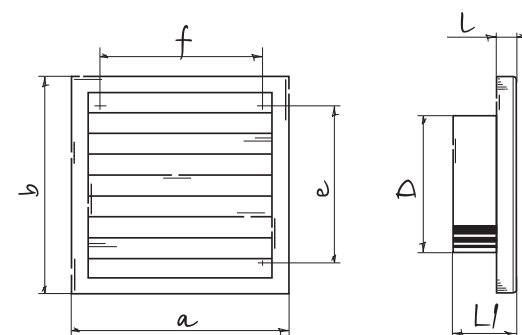

Eigenschaften

- Wand- oder Deckenmontage
- Montage an rechteckige oder runde Lüftungsrohre
- Tempertatur- und UV-beständiger Kunststoff mit antistatischem Effekt
- Unterputzhalterung
- Regelung des effektiven Querschnitts mit Justierstab oder Zugschnur
- Mit Insektenschutzgitter (s)
- Einfache Wartung

Ausführungen

Modell	Basisausführung	Flansch Durchmesser, mm	Handregelung
Decor 155x155s	●		
Decor 155x155/Us		● Ø100, Ø125, 55x110	
Decor 155x155/URs		● Ø100, Ø125, 55x110	●
Decor 185x185s	●		
Decor 185x185/125s		● Ø125	
Decor 185x185Rs			●
Decor 185x185/125Rs		● Ø125	●
Decor 220x300s	●		
Decor 220x300/Vs		● Ø100/150	
Decor 250x250s	●		
Decor 250x250Rs			●
Decor 250x250/150s		● Ø150	
Decor 250x250/150Rs		● Ø150	●

Bau- und Montage Maße

Modell	Maße, mm							Effektiver Querschnitt, m ²
	a	b	e	f	l	L1	D	
Decor 155x155s	154	154	110	110	15	-	-	0,0067
Decor 155x155/Us	154	154	110	110	15	39	100, 125, 55x110	0,0067
Decor 155x155/URs	154	154	110	110	15	39	100, 125, 55x110	0,0049
Decor 185x185s	186	186	142	142	15	-	-	0,0115
Decor 185x185/125s	186	186	142	142	15	45	125	0,0083
Decor 185x185/150s	186	186	142	142	15	45	150	0,0083
Decor 185x185Rs	186	186	142	142	15	-	-	0,0062
Decor 185x185/125Rs	186	186	142	142	15	45	125	0,0044
Decor 185x185/150Rs	186	186	142	142	15	45	150	0,0044
Decor 220x300s	221	299	283	205	15	-	-	0,0026
Decor 220x300/Vs	221	299	283	205	15	42	100-150	0,0026
Decor 250x250s	250	250	214	214	14	-	-	0,02
Decor 250x250Rs	250	250	214	214	14	-	-	0,01
Decor 250x250/150s	250	250	214	214	14	44	150	0,02
Decor 250x250/150Rs	250	250	214	214	14	44	150	0,01