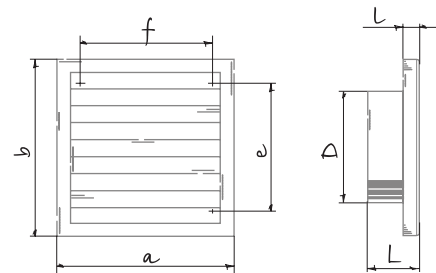

### Varianten

Ohne Stutzen

Rundstutzen

Universalstutzen (U)

Einstellbarer Stutzen (V)

Manuelle Steuerung des freien Querschnitts (R)

Modell	Basisausführung	Stutzen
Decor 155x155s	•	
Decor 155x155/Us		Ø 100, Ø 125, 55x110
Decor 185x185s	•	
Decor 185x185/125s		Ø 125
Decor 185x185/125 Rs		Ø 125
Decor 185x185/150 Rs		Ø 150
Decor 220x300s	•	
Decor 220x300/Vs		Ø 100...150
Decor 250x250s	•	
Decor 250x250/150s		Ø 150

### Außenabmessungen

Modell	Abmessungen, mm				e x f	Ø D	Effektiver Querschnitt, m <sup>2</sup>	Artikelnummer
	a	b	L	l				
Decor 155x155s	154	154	-	15	110x110	-	0,0067	8027000
Decor 155x155/Us	154	154	39	15	110x110	100, 125, 55x110	0,0067	8026935
Decor 155x155/URs	154	154	39	15	110x110	100, 125, 55x110	0,0049	8026911
Decor 185x185s	186	186	-	15	142x142	-	0,0115	8038211
Decor 185x185/125s	186	186	45	15	142x142	125	0,0083	8039645
Decor 185x185/150s	186	186	45	15	142x142	150	0,0083	8039683
Decor 185x185/125Rs	186	186	45	15	142x142	125	0,0044	auf Anfrage
Decor 185x185/150Rs	186	186	45	15	142x142	150	0,0044	8039652
Decor 220x300s	221	299	-	15	283x205	-	0,0026	8039720
Decor 220x300/Vs	221	299	42	15	283x205	100-150	0,0026	8039713
Decor 250x250s	250	250	-	14	214x214	-	0,02	8039768
Decor 250x250Rs	250	250	-	14	214x214	-	0,01	8039751
Decor 250x250/150s	250	250	44	14	214x214	150	0,02	8039744