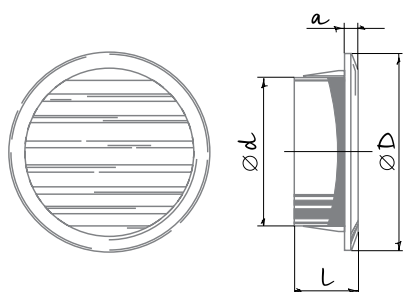

DECOR 60/47S-4

ПЛАСТИКОВЫЕ ДВЕРНЫЕ РЕШЕТКИ

Особенности

- Для монтажа в дверях ванных комнат, туалетов, кухонь и т. д.
- Возможна установка в мебель для дополнительной вентиляции внутреннего пространства.
- Температуро- и УФ-стойкий пластик с антистатическими добавками.
- Широкая цветовая гамма.
- Крепление с помощью монтажных ребер или клея.
- Поставляются в комплекте (4 шт.).
- Оснащены защитной сеткой от насекомых (s).
- Простота обслуживания.

Габаритные размеры и монтаж

Модель	Размеры, мм				Площадь живого сечения, м ²
	Ø D	Ø d	l	a	
Decor 60/47s-4	59	47	16,5	3,5	0,00078