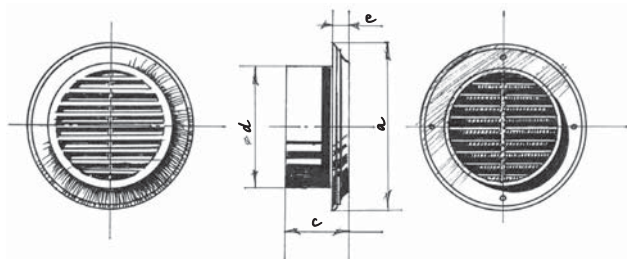

Decor 80
Decor 100
Decor 125
Decor 150

■ **Назначение**

- Решетки для приточной и вытяжной вентиляции

■ **Использование**

- Жилые помещения
- Квартиры, дома
- Офисные помещения
- Подсобные помещения
- Торговые помещения
- Рестораны
- Лечебные учреждения
- Детские сады

■ **Особенности**

- Настенный или потолочный монтаж
- Соединение с круглыми воздуховодами
- Температуро- и УФ-стойкий пластик с антистатическими добавками
- Оснащена защитной сеткой от насекомых (s)
- Простота обслуживания

■ **Габаритные и монтажные размеры**

Модель	Размеры, мм				Площадь живого сечения, м ²
	a	c	d	e	
Decor 80s	123	42	80	14	0,0033
Decor 100s	140	42	100	14	0,0048
Decor 125s	165	42	125	14	0,0073
Decor 150s	188	42	150	14	0,0106