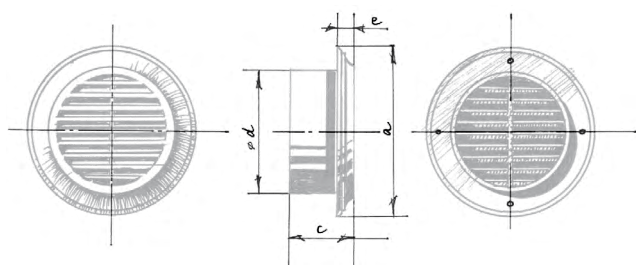

DECOR

ПЛАСТИКОВЫЕ РЕШЕТКИ

Особенности

- Настенный или потолочный монтаж.
- Соединение с круглыми воздуховодами.
- Температуро- и УФ-стойкий пластик с антистатическими добавками.
- Оснащены защитной сеткой от насекомых (s).
- Простота обслуживания.

Габаритные размеры и монтаж

Модель	Размеры, мм				Площадь живого сечения, м ²
	a	c	∅ d	e	
Decor 80s	123	42	80	14	0,0033
Decor 100s	140	42	100	14	0,0048
Decor 125s	165	42	125	14	0,0073
Decor 150s	188	42	150	14	0,0106