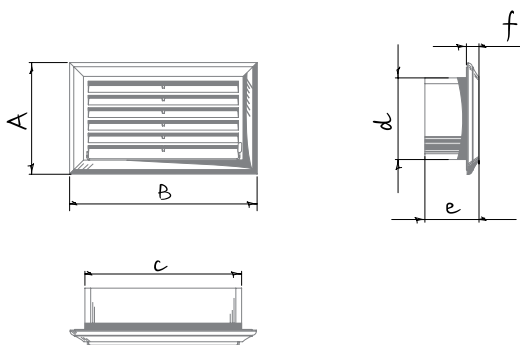

### Особенности

- Настенный или потолочный монтаж.
- Простота обслуживания.
- Для соединения с прямоугольными воздуховодами серии BlauPlast FK.
- Температуро- и УФ-стойкий пластик с антистатическими добавками.

### Опции

- Ручное регулирование живого сечения (R)

### Габаритные размеры и монтаж

Модель	Размеры, мм					
	A	B	c	d	e	f
Decor 81x136	81	136	114	59	42	12
Decor 81x136R	81	136	114	59	42	12
Decor 86x230	86	230	208	64	42	12
Decor 86x230R	86	230	208	64	42	12