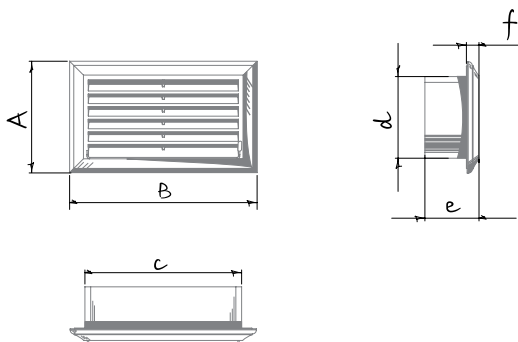

DECOR

ПЛАСТИКОВЫЕ РЕШЕТКИ

Особенности

- Настенный или потолочный монтаж.
- Простота обслуживания.
- Для соединения с прямоугольными воздуховодами серии BlauPlast FK.
- Температуро- и УФ-стойкий пластик с антистатическими добавками.

Опции

- Ручное регулирование живого сечения (R)

Габаритные размеры и монтаж

Модель	Размеры, мм					
	A	B	c	d	e	f
Decor 81x136	88	137	114	59	73	9
Decor 81x136R	88	137	114	59	73	9
Decor 86x230	93	232	208	64	76	9
Decor 86x230R	93	232	208	64	76	9
Decor 86x230/220x55	93	232	224	59	76	9