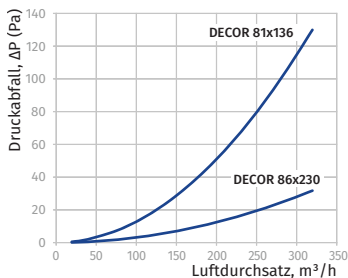

o **Endgitter DECOR**

- Sinnvolle Verteilung des Luftstroms im Innenraum
- Wand- oder Deckenmontage
- Material: Kunststoff, weiß
- Das Gitter ist zur Reinigung leicht abnehmbar.
- Es sind Ausführungen mit Insektenschutznetz (s) erhältlich.

| Modell | a, mm | b, mm | c, mm | d, mm | e, mm | Artikelnummer |
|--------------|-------|-------|-------|-------|-------|---------------|
| DECOR 81x136 | 88 | 137 | 114 | 59 | 73 | 8036767 |
| DECOR 86x230 | 93 | 232 | 208 | 64 | 76 | 8036781 |

| Modell | c x b, mm | Ø D, mm | L, mm | a, mm | Artikelnummer |
|--------------------------|-----------|---------|-------|-------|---------------|
| BlauPlast US 100/110x55 | 58x114 | 103 | 62 | 32 | auf Anfrage |
| BlauPlast USV 100/110x55 | 58x114 | 100 | 62 | 32 | auf Anfrage |