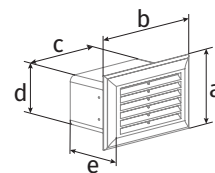

o **Endgitter DECOR**

- Sinnvolle Verteilung des Luftstroms im Innenraum
- Wand- oder Deckenmontage
- Material: Kunststoff, weiß
- Das Gitter ist zur Reinigung leicht abnehmbar.
- Es sind Ausführungen mit Insektenschutznetz (s) erhältlich.

| Modell | a, mm | b, mm | c, mm | d, mm | e, mm | Artikelnummer |
|--------------|-------|-------|-------|-------|-------|---------------|
| DECOR 81x136 | 88 | 137 | 114 | 59 | 73 | 8036767 |
| DECOR 86x230 | 93 | 232 | 208 | 64 | 76 | 8036781 |

o **Endgitter mit regelbarem Luftquerschnitt DECOR**

- Sinnvolle Verteilung des Luftstromes im Innenraum
- Wand- oder Deckenmontage
- Material: Kunststoff, weiß
- Mit einer beweglichen Platte zur Luftdurchsatzregelung versehen.
- Regelung des Luftquerschnittes über eine Kippstange
- Das Gitter ist zur Reinigung leicht abnehmbar.
- Es sind Ausführungen mit Insektenschutznetz (s) erhältlich.