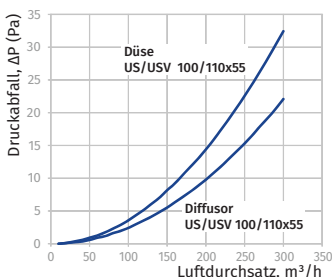

o **Übergangsstück eckig auf rund US/USV**

- Verbindung von Flachkanälen mit Lüftungsrohren
- Material: Kunststoff, weiß
- **BlauPlast US 100/110x55:** Direkter Anschluss an Flachkanäle und Lüftungsrohre
- **BlauPlast USV 100/110x55:** Direkter Anschluss an Flachkanäle und Anschluss über einen Rundrohrverbinder für Lüftungsrohre

Modell	c x b, mm	Ø D, mm	L, mm	a, mm	Artikelnummer
BlauPlast US 100/110x55	58x114	103	62	32	auf Anfrage
BlauPlast USV 100/110x55	58x114	100	62	32	auf Anfrage