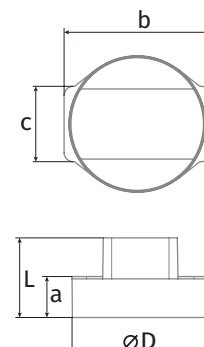

| Modell | a, mm | b, mm | c, mm | d, mm | e, mm | Artikelnummer |
|--------------|-------|-------|-------|-------|-------|---------------|
| DECOR 81x136 | 88 | 137 | 114 | 59 | 73 | 8036767 |
| DECOR 86x230 | 93 | 232 | 208 | 64 | 76 | 8036781 |

o **Endgitter mit regelbarem Luftquerschnitt DECOR**

- Sinnvolle Verteilung des Luftstromes im Innenraum
- Wand- oder Deckenmontage
- Material: Kunststoff, weiß
- Mit einer beweglichen Platte zur Luftdurchsatzregelung versehen.
- Regelung des Luftquerschnittes über eine Kippstange
- Das Gitter ist zur Reinigung leicht abnehmbar.
- Es sind Ausführungen mit Insektenschutznetz (s) erhältlich.

| Modell | a, mm | b, mm | c, mm | d, mm | e, mm | Artikelnummer |
|----------------|-------|-------|-------|-------|-------|---------------|
| DECOR 81x136 R | 88 | 137 | 114 | 59 | 73 | 8036774 |
| DECOR 86x230 R | 93 | 232 | 208 | 64 | 76 | 8036798 |

| Modell | c x b, mm | Ø D, mm | L, mm | a, mm | Artikelnummer |
|--------------------------|-----------|---------|-------|-------|---------------|
| BlauPlast US 100/110x55 | 58x114 | 103 | 62 | 32 | auf Anfrage |
| BlauPlast USV 100/110x55 | 58x114 | 100 | 62 | 32 | auf Anfrage |