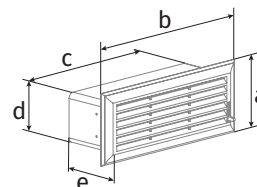

o **Endgitter DECOR**

- Sinnvolle Verteilung des Luftstroms im Innenraum
- Wand- oder Deckenmontage
- Material: Kunststoff, weiß
- Das Gitter ist zur Reinigung leicht abnehmbar.
- Es sind Ausführungen mit Insektenschutznetz (s) erhältlich.

| Modell | a, mm | b, mm | c, mm | d, mm | e, mm | Artikelnummer |
|--------------|-------|-------|-------|-------|-------|---------------|
| DECOR 81x136 | 88 | 137 | 114 | 59 | 73 | 8036767 |
| DECOR 86x230 | 93 | 232 | 208 | 64 | 76 | 8036781 |

o **Endgitter mit regelbarem Luftquerschnitt DECOR**

- Sinnvolle Verteilung des Luftstromes im Innenraum
- Wand- oder Deckenmontage
- Material: Kunststoff, weiß
- Mit einer beweglichen Platte zur Luftdurchsatzregelung versehen.
- Regelung des Luftquerschnittes über eine Kippstange
- Das Gitter ist zur Reinigung leicht abnehmbar.
- Es sind Ausführungen mit Insektenschutznetz (s) erhältlich.