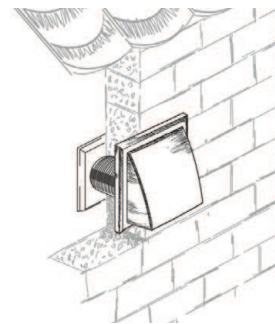

DECOR H

Kunststoff-Lüftungshauben, außen

Eigenschaften

- o Außenwandmontage
- o Montage an rechteckige oder runde Lüftungsrohre
- o Die Ausführung mit Rückschlagklappe verhindert Lufrückstrom.
- o Schutzgitter gegen Vögel und Nagetiere
- o Temperatur- und UV-beständiger Kunststoff mit antistatischem Effekt
- o Unterputzmontage möglich
- o Unterputzhalterung
- o Einfache Wartung
- o auch erhältlich in Braun und Grau

Ohne Anschlussstutzen

Verhindert Lufrückstrom

Nicht einstellbarer Stutzen

Universalstutzen

Außenabmessungen

Modell	Abmessungen, mm						Effektiver Querschnitt, m ²
	a	b	l	L1	L2	Ø D	
Decor 155x155H	154	110	15	–	87	–	0,008
Decor 155x155/100H	154	110	15	45	87	100	0,008
Decor 155x155/100HK	154	110	15	45	87	100	0,008
Decor 155x155HK	154	110	15	–	87	–	0,008
Decor 155x155/HU	154	110	15	39	87	100, 125, 55x110	0,08
Decor 155x155/HUK	154	110	15	39	87	100, 125, 55x110	0,08
Decor 185x185H	186	142	15	–	101	–	0,012
Decor 185x185HK	186	142	15	–	101	–	0,012
Decor 185x185/125H	186	142	15	45	101	125	0,012
Decor 185x185/125HK	186	142	15	45	101	125	0,012
Decor 185x185/150H	186	142	15	50	101	150	0,012
Decor 185x185/150HK	186	142	15	50	101	150	0,012