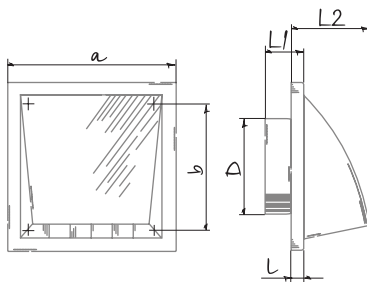

Varianten

Modell	Basisausführung	Rückschlagklappe	Stutzen	Artikelnummer
Decor 155x155H	•			8026966
Decor 155x155/100H			•	8026836
Decor 155x155/100HK		•	•	8026843
Decor 155x155HK		•		8026973
Decor 155x155/HU			•	8026874
Decor 155x155/HUK		•	•	8026898
Decor 185x185H	•			8039690
Decor 185x185HK		•		8037009
Decor 185x185/125H			•	8039621
Decor 185x185/125HK		•	•	8039638
Decor 185x185/150H	•		•	8030437
Decor 185x185/150HK		•	•	8039669

Ohne Anschlussstutzen

Verhindert Lufrückstrom

Nicht einstellbarer Stutzen

Universalstutzen

Außenabmessungen

Modell	Abmessungen, mm						Effektiver Querschnitt, m ²
	a	b	l	L1	L2	Ø D	
Decor 155x155H	154	110	15	–	87	–	0,008
Decor 155x155/100H	154	110	15	45	87	100	0,008
Decor 155x155/100HK	154	110	15	45	87	100	0,008
Decor 155x155HK	154	110	15	–	87	–	0,008
Decor 155x155/HU	154	110	15	39	87	100, 125, 55x110	0,08
Decor 155x155/HUK	154	110	15	39	87	100, 125, 55x110	0,08
Decor 185x185H	186	142	15	–	101	–	0,012
Decor 185x185HK	186	142	15	–	101	–	0,012
Decor 185x185/125H	186	142	15	45	101	125	0,012
Decor 185x185/125HK	186	142	15	45	101	125	0,012
Decor 185x185/150H	186	142	15	50	101	150	0,012
Decor 185x185/150HK	186	142	15	50	101	150	0,012