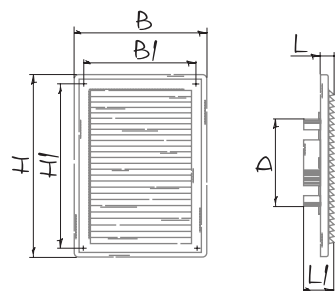

### Varianten

Ohne Anschlussstutzen

Einstellbarer Stutzen (V)

Modell	Basisausführung	Stutzen	Artikelnummer
Decor 182x251s	•		8039607
Decor 182x251/Vs		•	8027437
Decor 205x205s	•		8038327
Decor 205x205/Vs		•	8039706

### Außenabmessungen

Modell	Abmessungen, mm								Effektiver Querschnitt, m <sup>2</sup>
	H	B	H1	B1	L	L1	Ø D		
Decor 182x251s	251	182	226	157	16	-	-	0,0127	
Decor 182x251/Vs	251	182	226	157	16	41	100-150	0,0127	
Decor 205x205s	204	204	179	179	16	-	-	0,092	
Decor 205x205/Vs	204	204	179	179	16	41	100-150	0,092	

### Außenabmessungen

Modell	Abmessungen, mm		Effektiver Querschnitt, m <sup>2</sup>	Artikelnummer
	a	e		
Decor-M 125x125s A color*	125	111	0,0035	8038051
Decor-M 150x150s A color*	150	136	0,006	8039935
Decor-M 200x200s A color*	200	182	0,0117	8039973
Decor-M 250x250s A color*	250	234	0,0166	8039980
Decor-M 300x300s A color*	300	284	0,0249	auf Anfrage