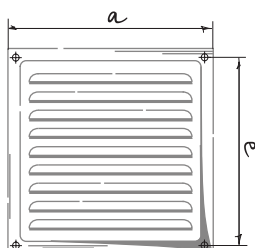

### Außenabmessungen

Modell	Abmessungen, mm								Effektiver Querschnitt, m <sup>2</sup>
	H	B	H1	B1	L	L1	Ø D		
Decor 182x251s	251	182	226	157	16	-	-	0,0127	
Decor 182x251/Vs	251	182	226	157	16	41	100-150	0,0127	
Decor 205x205s	204	204	179	179	16	-	-	0,092	
Decor 205x205/Vs	204	204	179	179	16	41	100-150	0,092	

### Außenabmessungen

Modell	Abmessungen, mm		Effektiver Querschnitt, m <sup>2</sup>	Artikelnummer
	a	e		
Decor-M 125x125s A color*	125	111	0,0035	8038051
Decor-M 150x150s A color*	150	136	0,006	8039935
Decor-M 200x200s A color*	200	182	0,0117	8039973
Decor-M 250x250s A color*	250	234	0,0166	8039980
Decor-M 300x300s A color*	300	284	0,0249	auf Anfrage