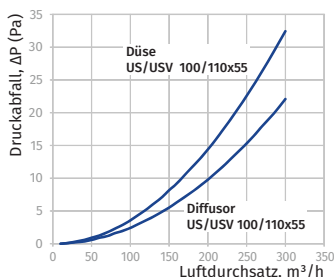

o **Übergangsstück eckig auf rund US/USV**

- Verbindung von Flachkanälen mit Lüftungsrohren
- Material: Kunststoff, weiß
- **BlauPlast US 100/110x55:** Direkter Anschluss an Flachkanäle und Lüftungsrohre
- **BlauPlast USV 100/110x55:** Direkter Anschluss an Flachkanäle und Anschluss über einen Rundrohrverbinder für Lüftungsrohre

Modell	c x b, mm	Ø D, mm	L, mm	a, mm	Artikelnummer
BlauPlast US 100/110x55	58x114	103	62	32	auf Anfrage
BlauPlast USV 100/110x55	58x114	100	62	32	auf Anfrage