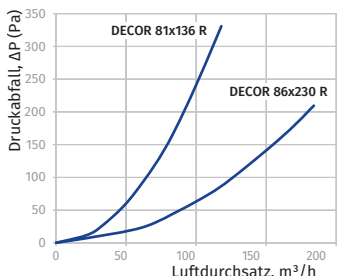

Modell	a, mm	b, mm	c, mm	d, mm	e, mm	Artikelnummer
DECOR 81x136	88	137	114	59	73	8036767
DECOR 86x230	93	232	208	64	76	8036781

o **Endgitter mit regelbarem Luftquerschnitt DECOR**

- Sinnvolle Verteilung des Luftstromes im Innenraum
- Wand- oder Deckenmontage
- Material: Kunststoff, weiß
- Mit einer beweglichen Platte zur Luftdurchsatzregelung versehen.
- Regelung des Luftquerschnittes über eine Kippstange
- Das Gitter ist zur Reinigung leicht abnehmbar.
- Es sind Ausführungen mit Insektenschutznetz (s) erhältlich.

Modell	a, mm	b, mm	c, mm	d, mm	e, mm	Artikelnummer
DECOR 81x136 R	88	137	114	59	73	8036774
DECOR 86x230 R	93	232	208	64	76	8036798

o **Übergangsstück eckig auf rund US/USV**

- Verbindung von Flachkanälen mit Lüftungsrohren
- Material: Kunststoff, weiß
- **BlauPlast US 100/110x55:** Direkter Anschluss an Flachkanäle und Lüftungsrohre
- **BlauPlast USV 100/110x55:** Direkter Anschluss an Flachkanäle und Anschluss über einen Rundrohrverbinder für Lüftungsrohre

Modell	c x b, mm	Ø D, mm	L, mm	a, mm	Artikelnummer
BlauPlast US 100/110x55	58x114	103	62	32	auf Anfrage
BlauPlast USV 100/110x55	58x114	100	62	32	auf Anfrage

Verrohrung und Zubehör