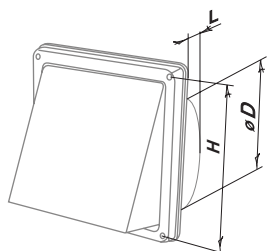

#### Außenabmessungen

Modell	Abmessungen, mm			Effektiver Querschnitt, m <sup>2</sup>	Artikelnummer
	Ø D	H	L		
Decor S 137*137/102HK	97	137	52	0,0071	8037207
Decor S 167*167/122HK	120	167	52	0,0113	8023422
Decor S 167*167/152HK	145	167	62	0,0165	8023415

#### Außenabmessungen

Modell	Abmessungen, mm			Effektiver Querschnitt, m <sup>2</sup>	Artikelnummer
	Ø D	Ø D1	L		
Decor S 102 HK	97	133	52	0,0048	8037214
Decor S 122 HK	120	165	52	0,0082	8033292
Decor S 152 HK	145	192	62	0,0126	8037511
Decor S 162 HK	155	192	62	0,0135	8037528
Decor S 202 HK	195	253	62	0,0178	8038136