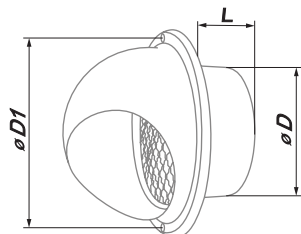

#### Außenabmessungen

Modell	Abmessungen, mm			Effektiver Querschnitt, m <sup>2</sup>	Artikelnummer
	Ø D	H	L		
Decor S 137*137/102HK	97	137	52	0,0071	8037207
Decor S 167*167/122HK	120	167	52	0,0113	8023422
Decor S 167*167/152HK	145	167	62	0,0165	8023415

#### Außenabmessungen

Modell	Abmessungen, mm			Effektiver Querschnitt, m <sup>2</sup>	Artikelnummer
	Ø D	Ø D1	L		
Decor S 102 HK	97	133	52	0,0048	8037214
Decor S 122 HK	120	165	52	0,0082	8033292
Decor S 152 HK	145	192	62	0,0126	8037511
Decor S 162 HK	155	192	62	0,0135	8037528
Decor S 202 HK	195	253	62	0,0178	8038136