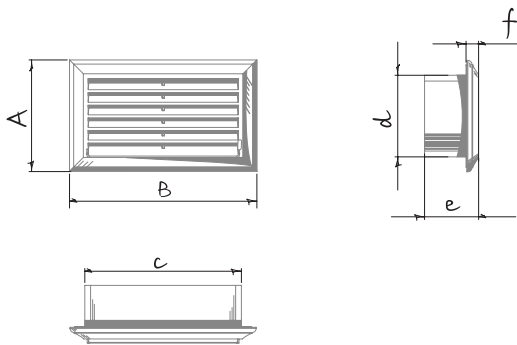

DECOR

Kunststoff-Abdeckgitter rechteckig, innen

Eigenschaften

- Wand- und Deckenmontage
- Einfache Wartung
- Für eine Verbindung mit rechteckigen Luftleitungen **BlauPlast FK**
- Temperatur- und UV-beständiger Kunststoff mit antistatischem Effekt

Varianten

- Manuelle Regelung des effektiven Querschnittes (R)

Außenabmessungen

Modell	Abmessungen, mm						Artikelnummer
	A	B	c	d	e	f	
Decor 81x136	81	136	114	59	42	12	8036767
Decor 81x136R	81	136	114	59	42	12	8036774
Decor 86x230	86	230	208	64	42	12	8036781
Decor 86x230R	86	230	208	64	42	12	8036798

DECOR T

Kunststoff-Türgitter, innen

Eigenschaften

- Türgitter für Badezimmer und Küchen
- Einfache Wartung
- Temperatur- und UV-beständiger Kunststoff mit antistatischem Effekt
- Wird mit Schrauben direkt im Türausschnitt angebracht.

Außenabmessungen, mm

Modell	Artikelnummer
Decor 370x130 T	8039782
Decor 465x124 T	8039812