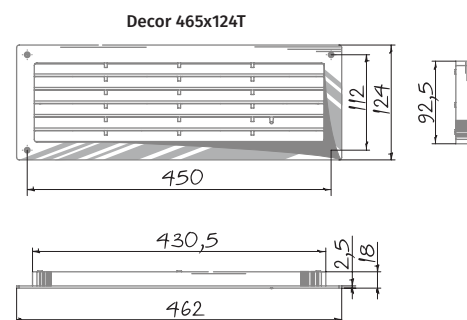

Varianten

- Manuelle Regelung des effektiven Querschnittes (R)

Außenabmessungen

Modell	Abmessungen, mm						Artikelnummer
	A	B	c	d	e	f	
Decor 81x136	81	136	114	59	42	12	8036767
Decor 81x136R	81	136	114	59	42	12	8036774
Decor 86x230	86	230	208	64	42	12	8036781
Decor 86x230R	86	230	208	64	42	12	8036798

Außenabmessungen, mm

Modell	Artikelnummer
Decor 370x130 T	8039782
Decor 465x124 T	8039812