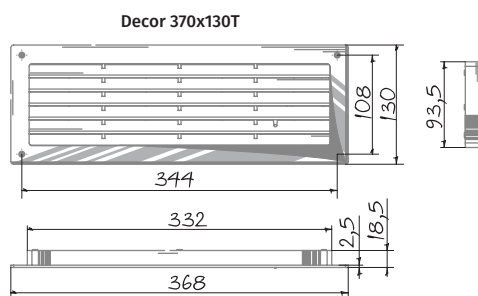

Varianten

- Manuelle Regelung des effektiven Querschnittes (R)

Außenabmessungen

Modell	Abmessungen, mm						Artikelnummer
	A	B	c	d	e	f	
Decor 81x136	81	136	114	59	42	12	8036767
Decor 81x136R	81	136	114	59	42	12	8036774
Decor 86x230	86	230	208	64	42	12	8036781
Decor 86x230R	86	230	208	64	42	12	8036798

Außenabmessungen, mm

Modell	Artikelnummer
Decor 370x130 T	8039782
Decor 465x124 T	8039812