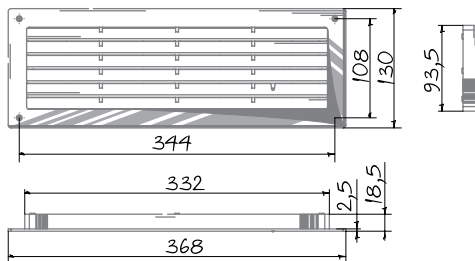

DECOR T

ПЛАСТИКОВЫЕ ДВЕРНЫЕ РЕШЕТКИ

Особенности

- Для монтажа в дверях ванных комнат, туалетов, кухонь и т. д.
- Простота обслуживания.
- Температуро- и УФ-стойкий пластик с антистатическими добавками.
- Крепление с помощью шурупов непосредственно к дверному полотну.

Габаритные размеры

Decor 370x130T

Decor 465x124T