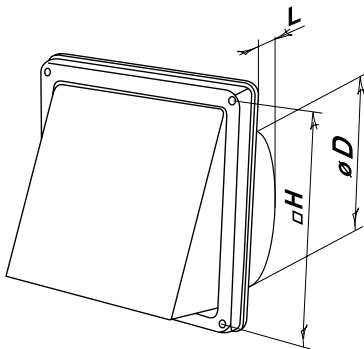

Decor S 137\*137/102HK  
 Decor S 167\*167/122HK  
 Decor S 167\*167/152HK

## Eigenschaften

- Außenwandmontage
- Abdeckung von Abluftöffnungen und Anschluss an runde Lüftungsrohre
- Die integrierte Rückschlagklappe verhindert den Luftrückstrom
- Aus Edelstahl hergestellt
- Der Dichtungsring sichert einen luftdichten Anschluss an die Wand

## Außenabmessungen

Modell	Maße, mm			Effektiver Querschnitt, m <sup>2</sup>
	D	□H	L	
Decor S 137*137/102HK	97	137x137	52	71
Decor S 167*167/122HK	120	167x167	52	113
Decor S 167*167/152HK	145	167x167	62	165