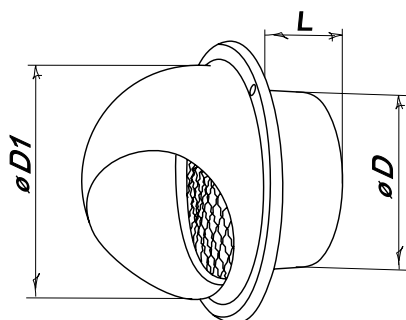

Decor S HK

■ **Verwendungszweck**

- Metall-Lüftungshaube für Be- und Entlüftung

■ **Anwendungen**

- Wohngebäude
- Wohnungen
- Büros
- Nutzräume
- Geschäftsräume
- Restaurants
- Arbeitsplätze
- Krankenhäuser
- Kinderbetreuungseinrichtungen

■ **Eigenschaften**

- Außenwandmontage
- Abdeckung von Abluftöffnungen und Anschluss an runde Lüftungsrohre
- Schutzgitter gegen Vögel und Nagetiere
- Aus Edelstahl hergestellt
- Der Dichtungsring sichert einen luftdichten Anschluss an die Wand

■ **Außenabmessungen**

Modell	Maße, mm			Effektiver Querschnitt, m ²
	D	D1	L	
Decor S 102 HK	97	133	52	0,0048
Decor S 122 HK	120	165	52	0,0082
Decor S 152 HK	145	192	62	0,0126
Decor S 202 HK	195	253	62	0,0178