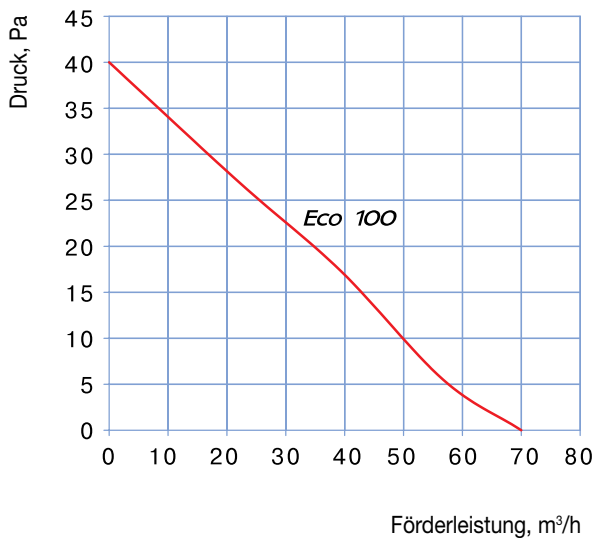

■ **Eigenschaften**

- Motor mit niedrigem Energieverbrauch (6 W) ist eine Eigenentwicklung von Blauerg Ventilatoren
- Schaufeln des lautlosen Laufrades, ähnlich der Schraubenform Unterseebooten, sichern hohe Leistung bei minimalem Geräuschpegel 21 dB(A)!

Modell	Maße, mm				
	a	b	c	D	e
Eco 100	160	160	85	96	55

■ Technische Daten

Kenndaten	Eco 100
Versorgungsspannung, V	220-240
Nennleistung, W	6
Förderleistung, m³/h	70
Schalldruckpegel, dB(A) 3 m	23

■ Verpackung