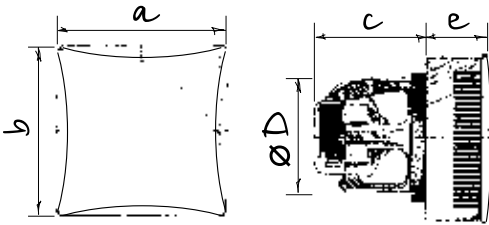

Modell	Maße, mm				
	a	b	c	D	e
Eco 100	160	160	85	96	55

■ Technische Daten

Kenndaten	Eco 100
Versorgungsspannung, V	220-240
Nennleistung, W	6
Förderleistung, m³/h	70
Schalldruckpegel, dB(A) 3 m	23

■ Verpackung