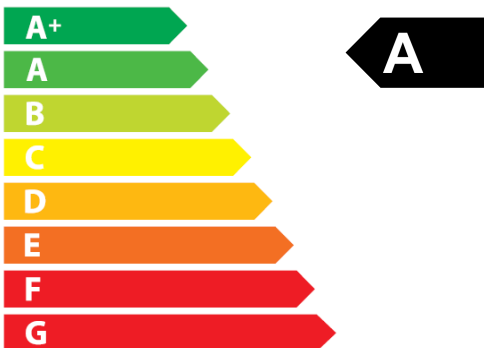

ENERG

енергия · ενεργεια

BLAUBERG

CIVIC EC LBE2 500 S14

44
dB

580 m³/h