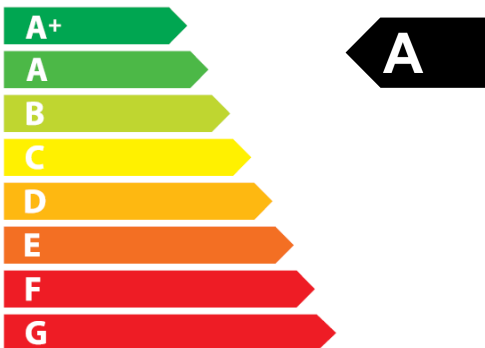

ENERG

енергия · ενεργεια

BLAUBERG

VENTO Ergo A50-1 S10 Pro1

40
dB

25 m³/h