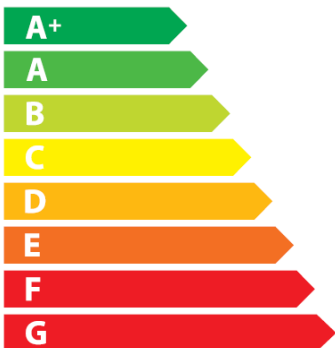

ENERG

енергия · ενεργεια

BLAUBERG

KOMFORT EC DB350 S14

54
dB

370 m³/h