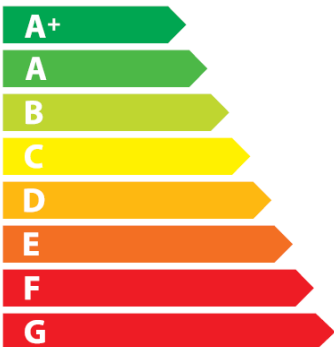

ENERG

енергия · ενεργεια

BLAUBERG

KOMFORT EC DB160 S14

A+

46
dB

160 m³/h

ENERGIA · ЕНЕРГИЯ · ΕΝΕΡΓΕΙΑ · ENERGIJA · ENERGY · ENERGIE · ENERGI