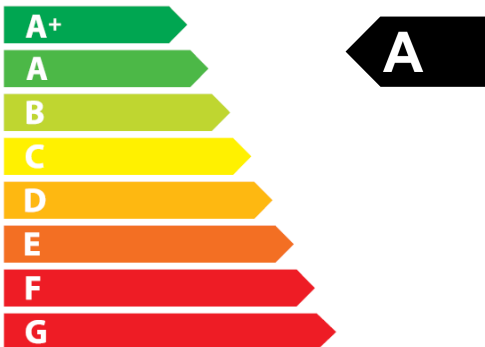

ENERG

енергия · ενεργεια

BLAUBERG

KOMFORT Roto EC SE 600 S17

56
dB

630 m³/h