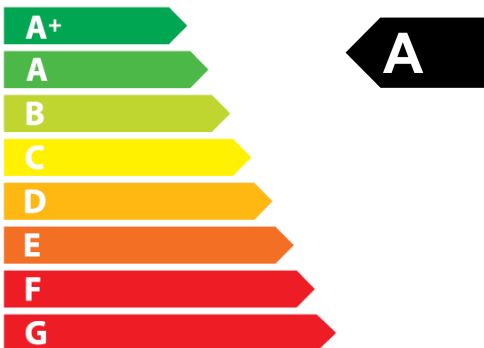

# ENERG

енергия · ενεργεια

## BLAUBERG

FRESHBOX E2-100 ERV  
WiFi

47  
dB

100 m<sup>3</sup>/h