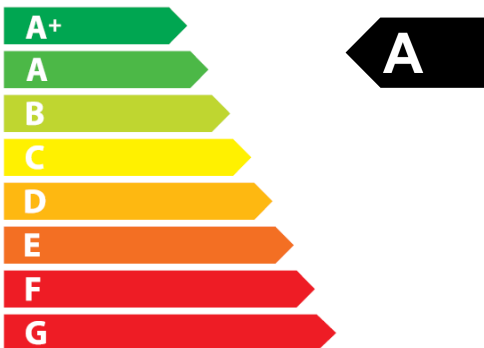

ENERG

енергия · ενεργεια

BLAUBERG

VENTO Ergo A85-1 S Pro1

45
dB

43 m³/h

ENERGIA · ЕНЕРГИЯ · ΕΝΕΡΓΕΙΑ · ENERGIJA · ENERGY · ENERGIE · ENERGI

2020