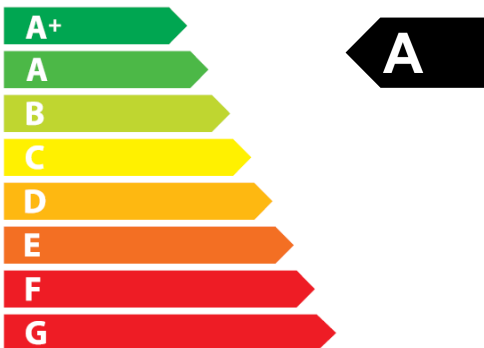

ENERG

енергия · ενεργεια

BLAUBERG

VENTO Ergo A50-1 S Pro1

40
dB

25 m³/h